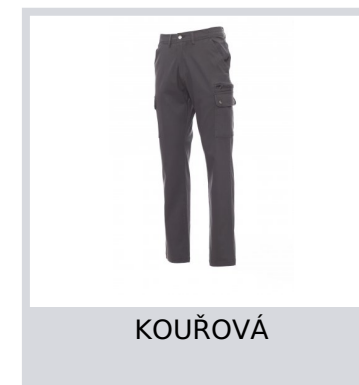

FOREST STRETCH

001198-0376

Pánské kalhoty, streč, celoroční, elastické pásky na bocích a poutka v pase, zapínání na zip a na kovový knoflík, dvě přední kapsy klasického střihu, dvě postranní kapsy s klopou a druky, jedna kapsa na zip po levé straně, skrytá kapsa na svinovací metr po pravé straně, dvě zadní prostržené kapsy s knoflíkovou dírkou a knoflíkem.

Složení: 98% BAVLNA + 2% ELASTAN

Vzhled: KEPR STRETCH

Hmotnost: 300 GR/MQ

Velikosti: 42-44-46-48-50-52-54-56/58-60/62-64/66-68/70-72/74

Obal: 1/20

VYROBENO: VYROBENO V BANGLADÉŠI

HS CODE: 62034211

Barvy