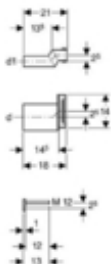

Přípojovací souprava pro WC, excentrická, s připevňovacím materiálem

Účel použití

- Pro závěsné WC

Vlastnosti

- Etážka o 2,5 cm

Rozsah dodávky

- 2 krycí víčka

Položka

Položka č.	d	d1
405.116.00.1	90	45