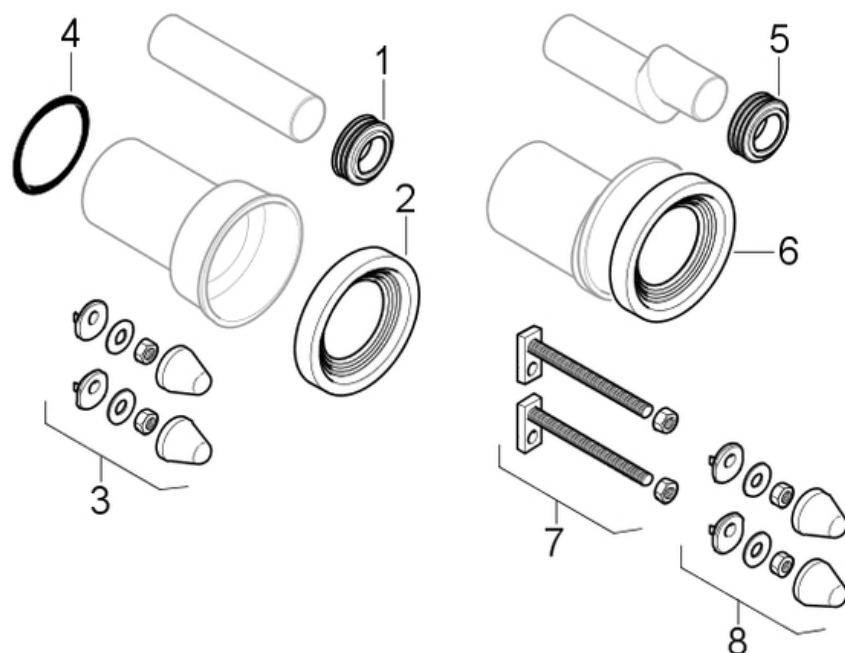

Připojovací souprava pro WC

Rok výroby 1990-

Platné pro položku

131.083.16.1	131.085.11.1	152.420.46.1	152.422.46.1	152.425.46.1
152.426.46.1	152.434.06.1	152.434.16.1	152.435.16.1	152.439.46.1
152.441.46.1	405.116.00.1			

Poz.	Popis	Číslo položky	Poznámky
1	Manžeta EPDM d44	119.668.00.1	
2	Manžeta EPDM pro WC	152.424.00.1	
3	Krycí víčka s podložkami, bílá	217.713.11.1	
3	Krycí víčka s podložkami, hedvábný lesk	217.713.46.1	
4	Přezové těsnění EPDM, di92x8 40IRHD	367.988.00.1	
5	Manžeta EPDM d44	119.668.00.1	
6	Manžeta EPDM pro WC	152.424.00.1	
7	Závitové tyče 2,5 cm, s etážkou, M 12	240.284.00.1	
8	Krycí víčka s podložkami, bílá	217.713.11.1	
8	Krycí víčka s podložkami, hedvábný lesk	217.713.46.1	