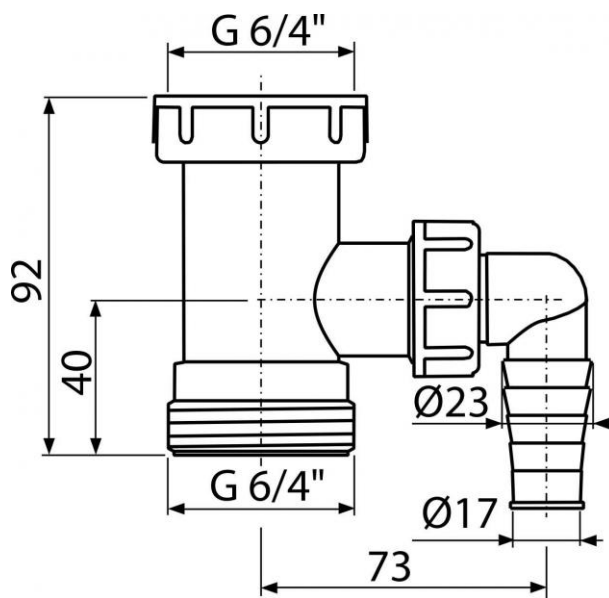

## A30

Mezikus 6/4" s přípojkou

### Vlastnosti:

- Závit pro připojení k dřezovému sifonu 6/4"
- S přípojkou pro pračku nebo myčku nádobí
- Materiál: polypropylen

### Rozsah dodávky:

- Mezikus 6/4" s přípojkou

#### Technické parametry:

- Závit pro připojení k sifonu 6/4 "
- Přípojka na hadici 17-23 mm