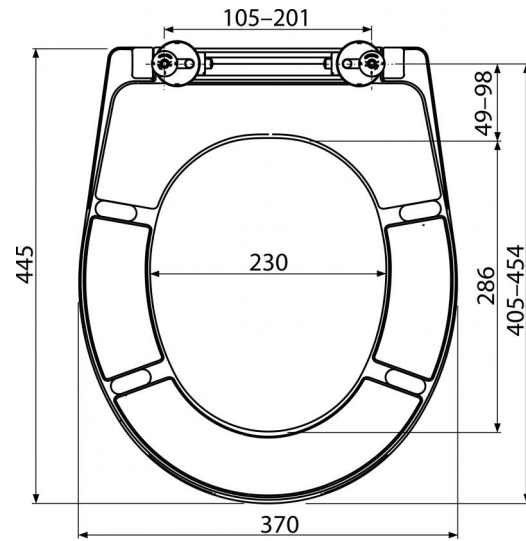

**A604**

WC sedátko univerzální SOFTCLOSE, Duroplast

**Použití**

Pro WC mísy dle tabulky kompatibility

**Vlastnosti**

- Barevně stálý materiál
- Barva: bílá
- CLICK systém - lehce čistitelná keramika díky rychle odejmutelnému sedátku
- Kovové panty s plastovou bílou krytkou univerzálně stavitelné ve dvou osách
- Materiál: duroplast s antibakteriálními vlastnostmi (zajištěny obsahem sloučenin stříbra)
- Možnost dotažení pantu šroubovákem shora
- SOFTCLOSE - bezpečnostní zpomalovací systém zavírání

**Rozsah dodávky**

- Panty P106B
- Sedátko

**Objednávací kód, Logistické informace**

Kód	EAN	Hmotnost (kus   balení   paleta)	Rozměr (kus   balení)	Množství (balení   paleta)
A604	8595580539665	2,6000   15,6000   0,0000 kg	375x57x462   475x385x295 mm	5   120 ks