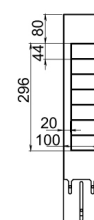

SZP-2

Skříň rozdělovače podomítková 565/575-665/110-175

EAN :5901095652363

Intrastat :94032080

Provedení : 565 mm

Cena : 1 900 Kč (bez DPH)

Hmotnost : 11,000 kg (brutto)

Pro rozdělovače RO02-RO07,RZ02-RZ07,RZP02-RZP07,RPN02-RPN08,RP02-RP08

Pro rozdělovače s čerpadlem RZ02-RZ03,RZP02-RZP03

Nazev	Hodnota	Jednotka
Provedení	565 mm	
Hloubka krabice	130 mm	
Šířka krabice	630 mm	
Výška krabice	610 mm	
Výška výrobku	575 mm	
Šířka výrobku	565 mm	
Hloubka výrobku	110 mm	