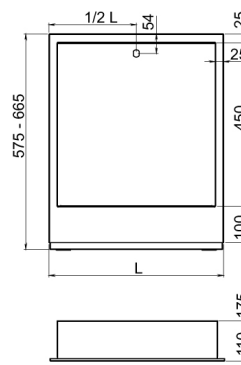

SZP-2

Skříň rozdělovače podomítková 565/575-665/110-175

EAN :5901095652363

Intrastat :94032080

Provedení : 565 mm

Cena : 1 900 Kč (bez DPH)

Hmotnost : 11,000 kg (brutto)

Pro rozdělovače RO02-RO07,RZ02-RZ07,RZP02-RZP07,RPN02-RPN08,RP02-RP08

Pro rozdělovače s čerpadlem RZ02-RZ03,RZP02-RZP03

Nazev	Hodnota	Jednotka
Provedení	565 mm	
Hloubka krabice	130 mm	
Šířka krabice	630 mm	
Výška krabice	610 mm	
Výška výrobku	575 mm	
Šířka výrobku	565 mm	
Hloubka výrobku	110 mm	

[obrázek pro tisk](#)
[rozměry\(jpg\)](#)