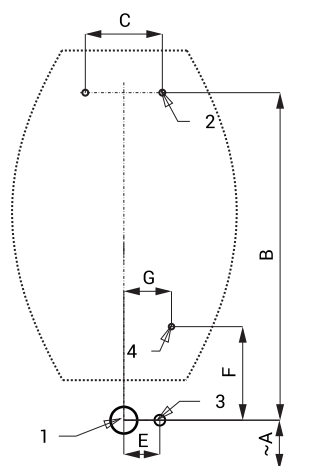

Stavební připravenost

- 1 - odpadní potrubí Ø 40mm
2 - 2x otvor pro úchyty
3 - přívod vody G/2"
4 - napájecí kabel 24V

Rozměry (mm)	A	B	C	D	E	F	G
SLP 17 - Domino	420	638	150		70	180	90

Technická specifikace

Průtok

- 12 l/min (inf. údaj)

Vstup vody

Výstup vody

- vnější závit G 1/2"

- sprška v pisoáru

SLA 11

Specifikace dodávky