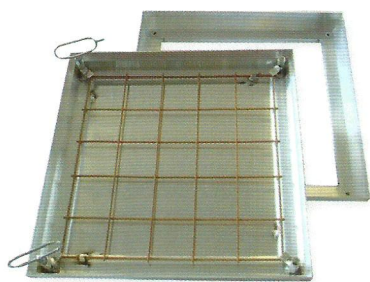

# ALUDECK - POKLOPY PRO ZADLÁŽDĚNÍ

TŘÍDA  
**A30**

NOSNOST  
**3t a 5t**

DOPRAVA ZDARMA OD 5 KS  
DODÁNÍ DO 24 HODIN

typ	nosnost [t]	vnitřní rozměr (světlost) [mm]	vnější rozměr [mm]	venkovní výška rámu [mm]	vnitřní výška rámu [mm]	celková hmotnost (bez výplně) [mm]	cena [Kč bez DPH]
AD 30	5	300x300	415x415	75	50	4,6	2 525,-
AD 40	5	400x400	515x515	75	50	5,8	3 030,-
AD 45	5	450x450	565x565	75	50	6,4	3 130,-
AD 46	5	400x600	515x715	75	50	7,0	3 185,-
AD 50	5	500x500	615x615	75	50	7,0	3 270,-
AD 60	5	600x600	715x715	75	50	8,9	3 490,-
AD 68	3	600x800	715x915	75	50	10,5	4 065,-
AD 69	3	600x900	715x1015	75	50	11,5	4 265,-
AD 61	3	600x1000	715x1115	75	50	12,5	4 465,-
AD 70	3	700x700	815x815	75	50	10,6	3 970,-
AD 75	3	750x750	865x865	75	50	11,5	4 170,-
AD 80	3	800x800	915x915	75	50	12,4	4 465,-
AD 81	3	800x1000	915x1115	75	50	14,3	4 935,-
AD 90	3	900x900	1015x1015	75	50	14,0	4 935,-
AD 100	3	1000x1000	1115x1115	75	50	15,6	5 330,-

## DVOUDÍLNÉ POKLOPY

AD 12060	1,5	1200x600	1315x715	75	50	19,5	12 330,-
AD 12090	1,5	1200x900	1315x1015	75	50	23,0	13 680,-

Nosnost: 3 nebo 5 tun, při vyplnění betonem kvality C-30/37 o síle 5 cm

Materiál: hliníkový rám a poklop

Provedení: s těsněním

Tenkostěnný Al -  
profil pro lepší vzhled.

Celoplošně svařovaná  
hliníková konstrukce.

## TECHNICKÝ POPIS

Rám a poklop jsou vyrobeny z hliníkových profilů, které jsou po celé délce spoje svařované.

Rám má na vnější straně kotvicí prvky do betonu. Armovací síť je pomocí příchytek připevněna ke konstrukci víka a těsnění je z materiálu odolného vůči některým kyselinám a louhům.