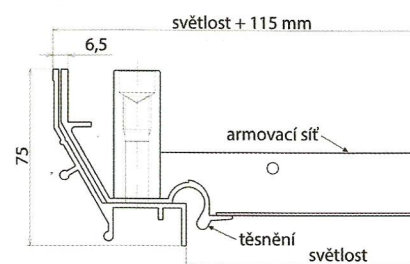

# ALUDECK - POKLOPY PRO ZADLÁŽDĚNÍ

TŘÍDA  
**A30**

NOSNOST  
**3t a 5t**

DOPRAVA ZDARMA OD 5 KS  
DODÁNÍ DO 24 HODIN

typ	nosnost [t]	vnitřní rozměr (světlost) [mm]	vnější rozměr [mm]	venkovní výška rámu [mm]	vnitřní výška rámu [mm]	celková hmotnost (bez výplně) [mm]	cena [Kč bez DPH]
AD 30	5	300x300	415x415	75	50	4,6	2 525,-
AD 40	5	400x400	515x515	75	50	5,8	3 030,-
AD 45	5	450x450	565x565	75	50	6,4	3 130,-
AD 46	5	400x600	515x715	75	50	7,0	3 185,-
AD 50	5	500x500	615x615	75	50	7,0	3 270,-
AD 60	5	600x600	715x715	75	50	8,9	3 490,-
AD 68	3	600x800	715x915	75	50	10,5	4 065,-
AD 69	3	600x900	715x1015	75	50	11,5	4 265,-
AD 61	3	600x1000	715x1115	75	50	12,5	4 465,-
AD 70	3	700x700	815x815	75	50	10,6	3 970,-
AD 75	3	750x750	865x865	75	50	11,5	4 170,-
AD 80	3	800x800	915x915	75	50	12,4	4 465,-
AD 81	3	800x1000	915x1115	75	50	14,3	4 935,-
AD 90	3	900x900	1015x1015	75	50	14,0	4 935,-
AD 100	3	1000x1000	1115x1115	75	50	15,6	5 330,-

## DVOUDÍLNÉ POKLOPY

AD 12060	1,5	1200x600	1315x715	75	50	19,5	12 330,-
AD 12090	1,5	1200x900	1315x1015	75	50	23,0	13 680,-

Nosnost: 3 nebo 5 tun, při vyplnění betonem kvality C-30/37 o síle 5 cm

Materiál: hliníkový rám a poklop

Provedení: s těsněním

Tenkostěnný Al -  
profil pro lepší vzhled.

Celoplošně svařovaná  
hliníková konstrukce.

## TECHNICKÝ POPIS

Rám a poklop jsou vyrobeny z hliníkových profilů, které jsou po celé délce spoje svařované.

Rám má na vnější straně kotvicí prvky do betonu. Armovací síť je pomocí příchytek připevněna ke konstrukci víka a těsnění je z materiálu odolného vůči některým kyselinám a louhům.