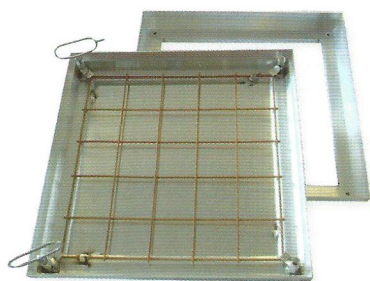

ALUDECK - POKLOPY PRO ZADLÁŽDĚNÍ

TŘÍDA
A30

NOSNOST
3t a 5t

DOPRAVA ZDARMA OD 5 KS
DODÁNÍ DO 24 HODIN

typ	nosnost [t]	vnitřní rozměr (světlost) [mm]	vnější rozměr [mm]	venkovní výška rámu [mm]	vnitřní výška rámu [mm]	celková hmotnost (bez výplně) [mm]	cena [Kč bez DPH]
AD 30	5	300x300	415x415	75	50	4,6	2 525,-
AD 40	5	400x400	515x515	75	50	5,8	3 030,-
AD 45	5	450x450	565x565	75	50	6,4	3 130,-
AD 46	5	400x600	515x715	75	50	7,0	3 185,-
AD 50	5	500x500	615x615	75	50	7,0	3 270,-
AD 60	5	600x600	715x715	75	50	8,9	3 490,-
AD 68	3	600x800	715x915	75	50	10,5	4 065,-
AD 69	3	600x900	715x1015	75	50	11,5	4 265,-
AD 61	3	600x1000	715x1115	75	50	12,5	4 465,-
AD 70	3	700x700	815x815	75	50	10,6	3 970,-
AD 75	3	750x750	865x865	75	50	11,5	4 170,-
AD 80	3	800x800	915x915	75	50	12,4	4 465,-
AD 81	3	800x1000	915x1115	75	50	14,3	4 935,-
AD 90	3	900x900	1015x1015	75	50	14,0	4 935,-
AD 100	3	1000x1000	1115x1115	75	50	15,6	5 330,-

DVOUDÍLNÉ POKLOPY

AD 12060	1,5	1200x600	1315x715	75	50	19,5	12 330,-
AD 12090	1,5	1200x900	1315x1015	75	50	23,0	13 680,-

Nosnost: 3 nebo 5 tun, při vyplnění betonem kvality C-30/37 o síle 5 cm
Materiál: hliníkový rám a poklop
Provedení: s těsněním

Tenkostěnný Al -
profil pro lepší vzhled.

Celoplošně svařovaná
hliníková konstrukce.

TECHNICKÝ POPIS

Rám a poklop jsou vyrobeny z hliníkových profilů, které jsou po celé délce spoje svařované. Rám má na vnější straně kotvicí prvky do betonu. Armovací síť je pomocí příchytek připevněna ke konstrukci víka a těsnění je z materiálu odolného vůči některým kyselinám a louhům.

POUŽITÍ

Zakrytí inspekčních šachet v pochůzných plochách uvnitř objektů, kde je kladen důraz na estetiku. Určeno k předlážďení dlažbou do síly 10 mm. V rozích poklopu jsou umístěny závitové sloupce se šroubem, které jsou určeny ke zvedání a zamykání.