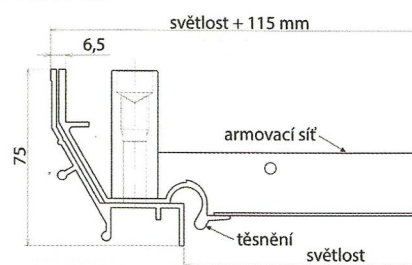

ALUDECK - POKLOPY PRO ZADLÁŽDĚNÍ

TŘÍDA
A30

NOSNOST
3t a 5t

DOPRAVA ZDARMA OD 5 KS
DODÁNÍ DO 24 HODIN

typ	nosnost [t]	vnitřní rozměr (světlost) [mm]	vnější rozměr [mm]	venkovní výška rámu [mm]	vnitřní výška rámu [mm]	celková hmotnost (bez výplně) [mm]	cena [Kč bez DPH]
AD 30	5	300x300	415x415	75	50	4,6	2 525,-
AD 40	5	400x400	515x515	75	50	5,8	3 030,-
AD 45	5	450x450	565x565	75	50	6,4	3 130,-
AD 46	5	400x600	515x715	75	50	7,0	3 185,-
AD 50	5	500x500	615x615	75	50	7,0	3 270,-
AD 60	5	600x600	715x715	75	50	8,9	3 490,-
AD 68	3	600x800	715x915	75	50	10,5	4 065,-
AD 69	3	600x900	715x1015	75	50	11,5	4 265,-
AD 61	3	600x1000	715x1115	75	50	12,5	4 465,-
AD 70	3	700x700	815x815	75	50	10,6	3 970,-
AD 75	3	750x750	865x865	75	50	11,5	4 170,-
AD 80	3	800x800	915x915	75	50	12,4	4 465,-
AD 81	3	800x1000	915x1115	75	50	14,3	4 935,-
AD 90	3	900x900	1015x1015	75	50	14,0	4 935,-
AD 100	3	1000x1000	1115x1115	75	50	15,6	5 330,-

DVOUDÍLNÉ POKLOPY

AD 12060	1,5	1200x600	1315x715	75	50	19,5	12 330,-
AD 12090	1,5	1200x900	1315x1015	75	50	23,0	13 680,-

Nosnost: 3 nebo 5 tun, při vyplnění betonem kvality C-30/37 o síle 5 cm
Materiál: hliníkový rám a poklop
Provedení: s těsněním

Tenkostěnný Al -
profil pro lepší vzhled.

Celoplošně svařovaná
hliníková konstrukce.

TECHNICKÝ POPIS

Rám a poklop jsou vyrobeny z hliníkových profilů, které jsou po celé délce spoje svařované. Rám má na vnější straně kotvicí prvky do betonu. Armovací síť je pomocí příchytek připevněna ke konstrukci víka a těsnění je z materiálu odolného vůči některým kyselinám a louhům.

POUŽITÍ

Zakrytí inspekčních šachet v pochůzných plochách uvnitř objektů, kde je kladen důraz na estetiku. Určeno k předlážďení dlažbou do síly 10 mm. V rozích poklopu jsou umístěny závitové sloupce se šroubem, které jsou určeny ke zvedání a zamykání.