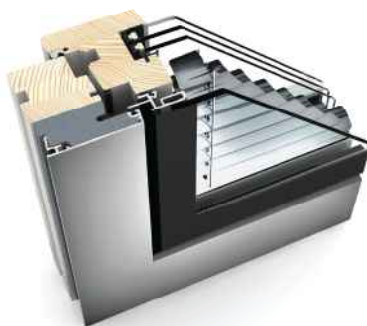

HV 350

I-tec Stínění

CHARAKTERISTIKA

Tepelná izolace ve W/(m²K)		do $U_w = 0,64$
Ochrana proti hluku (v dB)		do 45
Bezpečnost		RC1N, RC2

CHARAKTERISTIKA

Tepelná izolace ve W/(m²K)		do $U_w = 0,60$
Ochrana proti hluku (v dB)		do 47
Bezpečnost		RC2