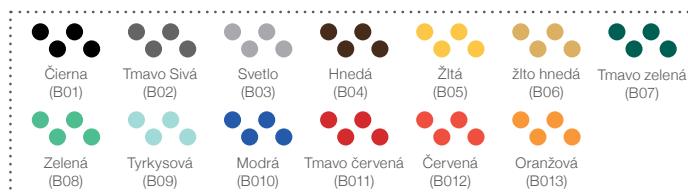

## Plan.b

### Vysokokvalitná a štýlová rohož s kartáčovou škrabkou.

- Odolné nylonové kartáčky sú vložené do ohybných PVC profilov vyrobených zo 100% recyklovaných materiálov.
- Profily rohože sú spojené ohybným, nehrdzavejúcim oceľovým lankom.
- Kartáčky rohože odstraňujú sutinu, štrk a nečistoty z podrážok.
- Rohož sa inštaluje do zapustených otvorov v podlahe alebo na existujúcu podlahu po dodatočnej inštalácii nájazdových hrán.
- Rohož je vhodná do vnútorných aj vonkajších priestorov.
- Požiarna odolnosť: Cfl-S2.
- Vyrába sa na špeciálnu objednávku s výberom z 13-tich farieb z ktorých je možné utvoriť logo.
- Prevedenie rohože umožňuje použitie špeciálnych tvarov ako sú oblúky, trojuholníky a rôzne uhly.

### Profil

### Farebné varianty