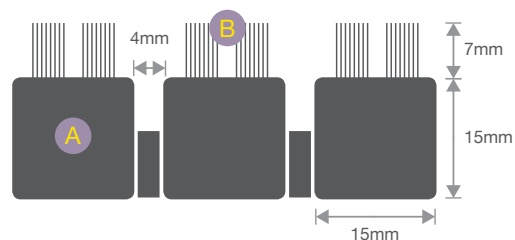

Materiál

A	100% PVC
B	Nylónové kefy