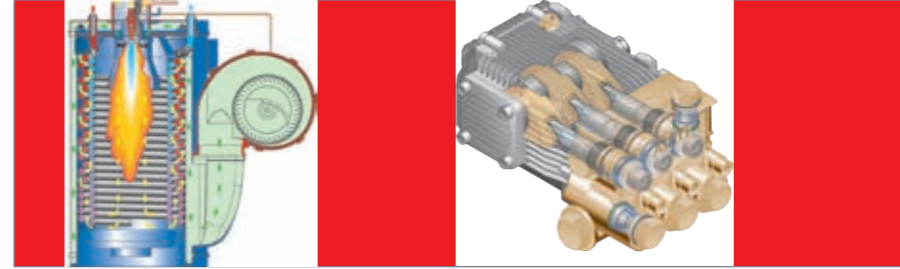

EcoPower

Odolný i úsporný