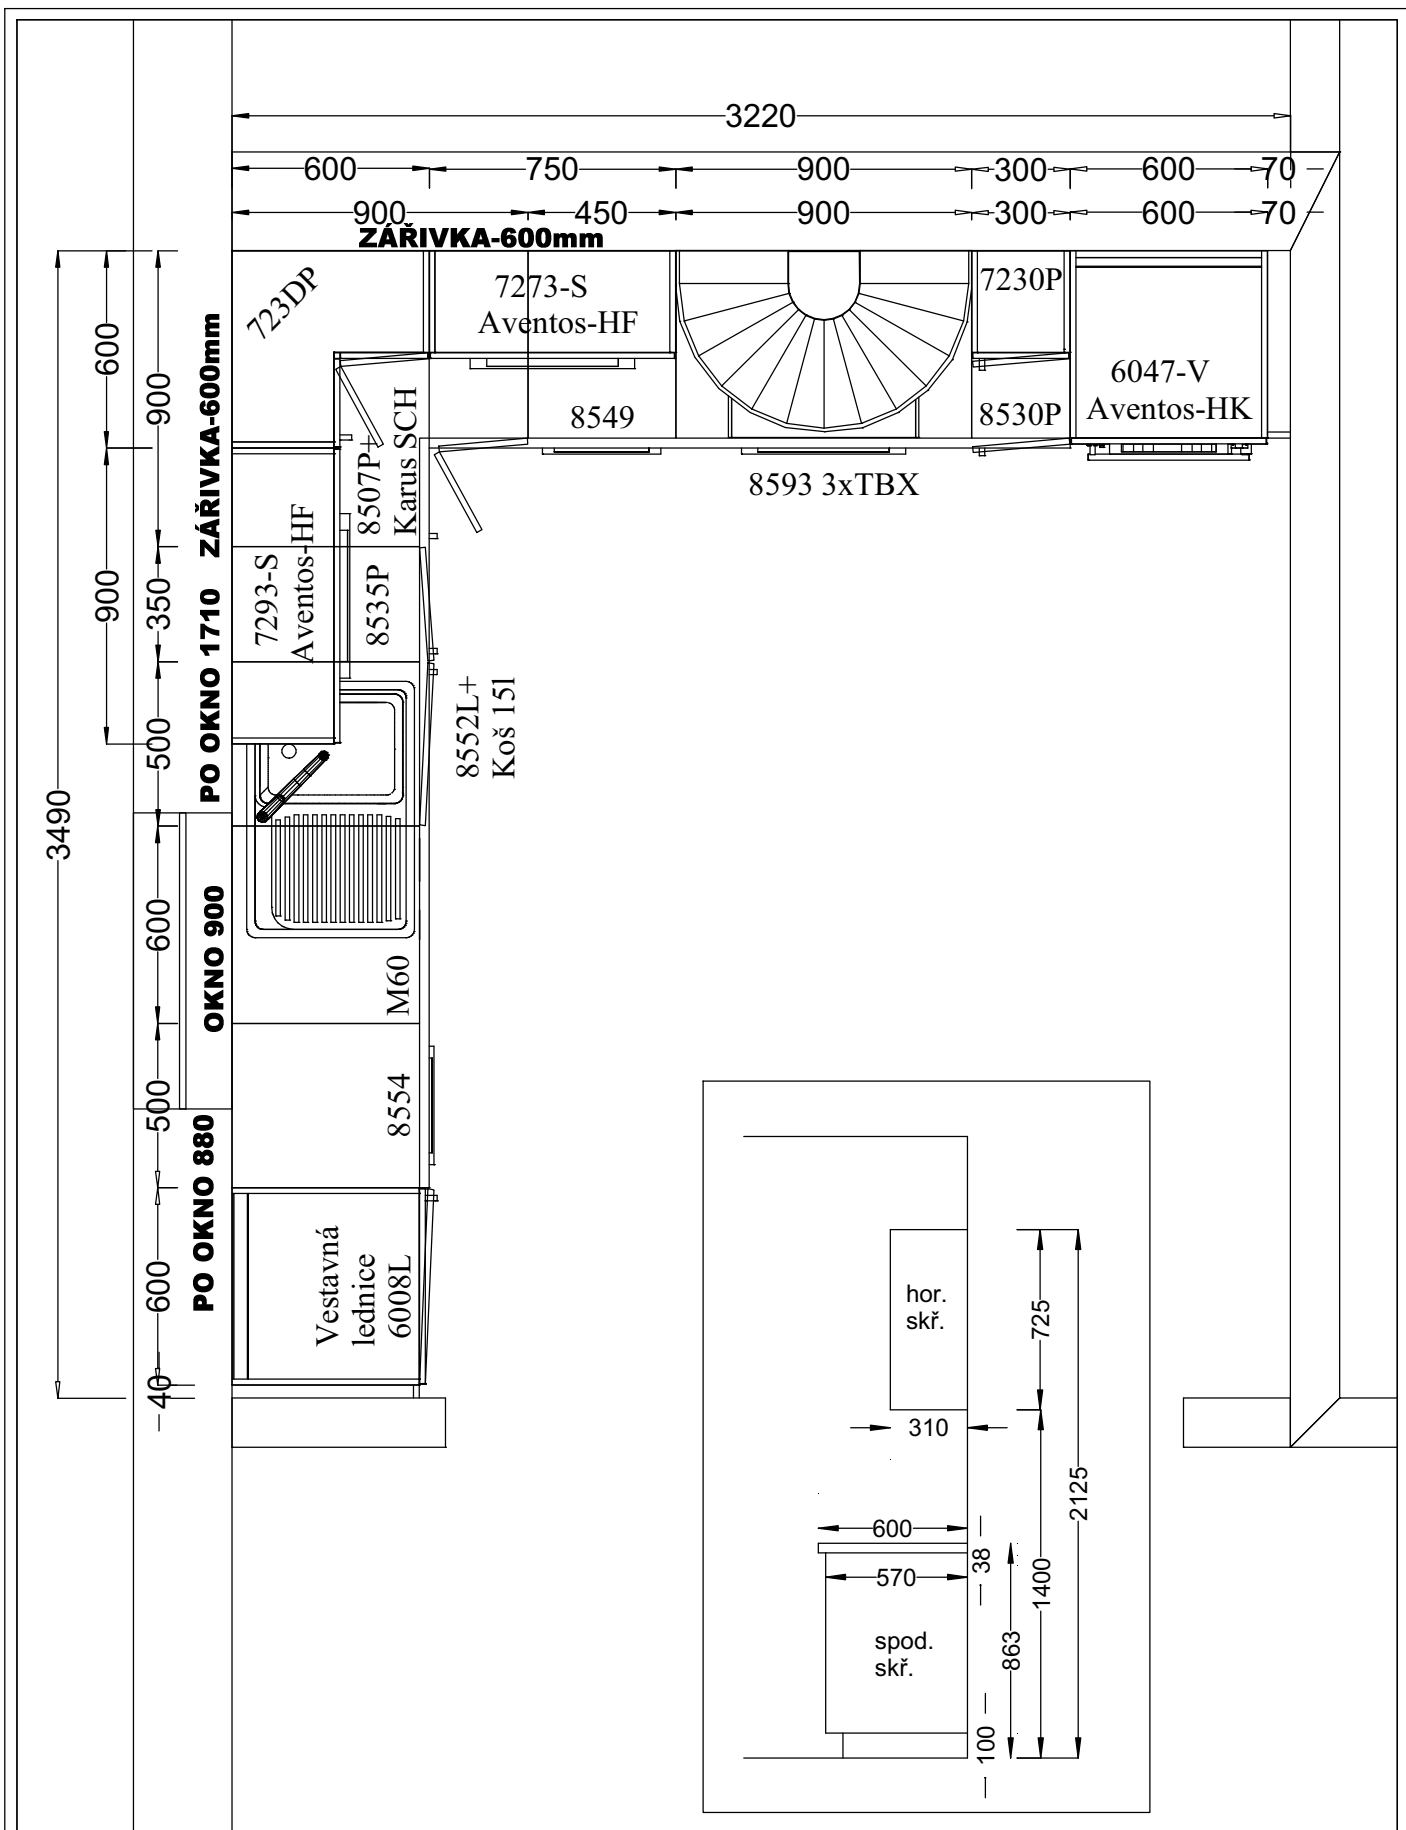

Měřítko:

Varianta: „B“

List č.1/3

Akční NOVA 101/38-P  
 varianta B pro rok 2010

Datum: 19.2. 2010  
[www.lamontkuchyne.cz](http://www.lamontkuchyne.cz)

Lamont Rýmařov s.r.o.

Žižkova 13, 795 01 Rýmařov

Kontaktní osoba pro klienty RD-Rýmařov