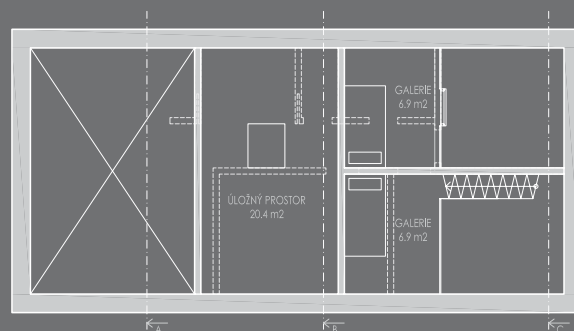

NOVÁ TYPOVÁ ŘADA

LOCUS 130 A2

4+kk s garáží a skladem

Typová řada LOCUS počítá s variantami přístupu na všechny světové strany!

Typová řada LOCUS prochází implementací do konstrukčního systému **RD Rýmařov**.

Zde uvedená dokumentace je prozatím ilustrativní. Orientační zastavěná plocha domu: 95,9 m²

přízemí

podkroví

RD RÝMAŘOV