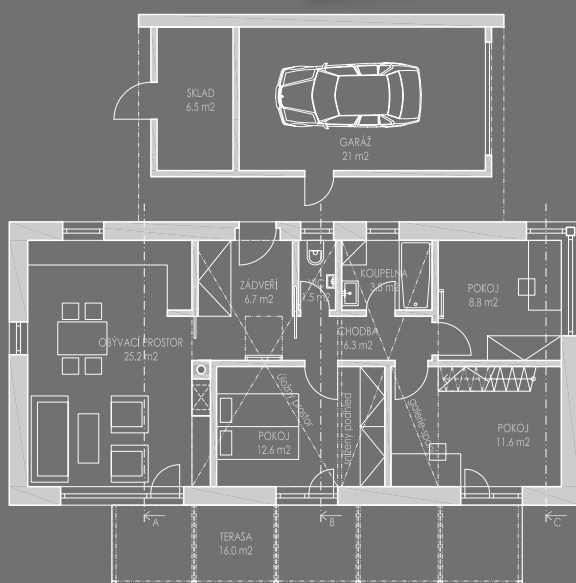

NOVÁ TYPOVÁ ŘADA

LOCUS 130 A2

4+kk s garáží a skladem

Typová řada LOCUS počítá s variantami přístupu na všechny světové strany!

Typová řada LOCUS prochází implementací do konstrukčního systému **RD Rýmařov**.

Zde uvedená dokumentace je prozatím ilustrativní. Orientační zastavěná plocha domu: 95,9 m²

přízemí

podkroví

RD RÝMAŘOV