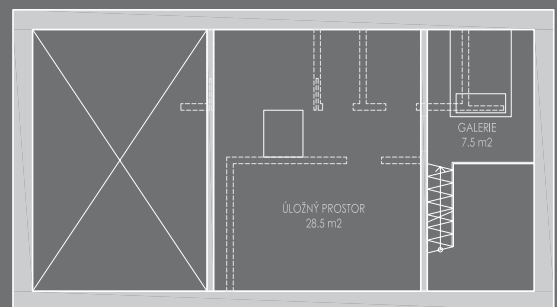

NOVÁ TYPOVÁ ŘADA

LOCUS 120 A1

3+kk s garáží a skladem

Typová řada LOCUS počítá s variantami přístupu na všechny světové strany!

Typová řada LOCUS prochází implementací do konstrukčního systému **RD Rýmařov**.

Zde uvedená dokumentace je prozatím ilustrativní. Orientační zastavěná plocha domu: 85,6 m²

podkroví