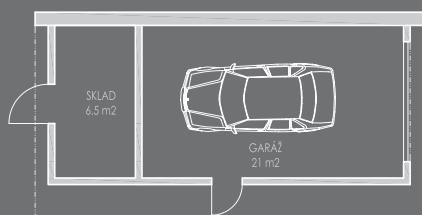

## LOCUS 120 A1

3+kk s garáží a skladem

**Typová řada LOCUS** počítá s variantami přístupu na všechny světové strany!

**Typová řada LOCUS** prochází implementací do konstrukčního systému **RD Rýmařov**.

Zde uvedená dokumentace je prozatím ilustrativní. Orientační zastavěná plocha domu: 85,6 m<sup>2</sup>