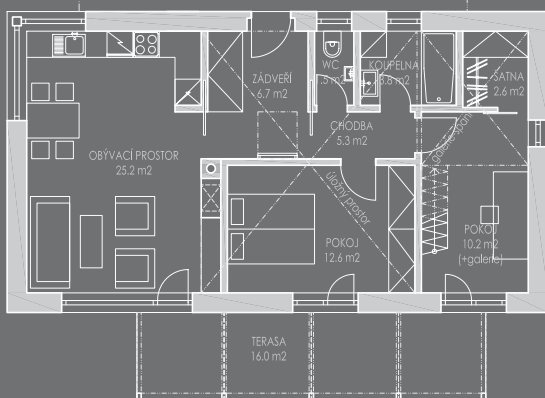

## LOCUS 120 A1

3+kk s garáží a skladem

**Typová řada LOCUS** počítá s variantami přístupu na všechny světové strany!

**Typová řada LOCUS** prochází implementací do konstrukčního systému **RD Rýmařov**.

Zde uvedená dokumentace je prozatím ilustrativní. Orientační zastavěná plocha domu: 85,6 m<sup>2</sup>