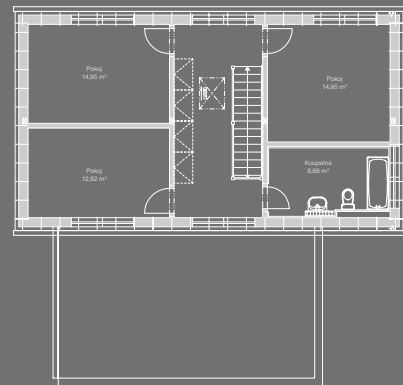

NOVÁ TYPOVÁ ŘADA

LOCUS 119 C

5+kk

Zastavěná plocha domu: 126,92 m²
Garáž se skladem není součástí základního provedení.

přízemí

podkroví

POHLED PŘEDNÍ

POHLED ZADNÍ

POHLED LEVÝ

POHLED PRAVÝ