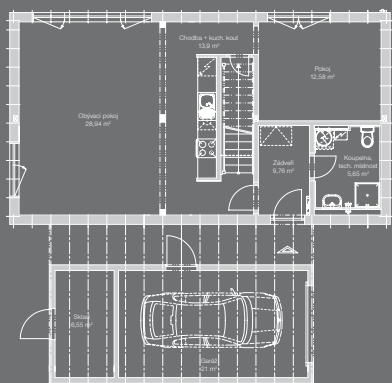

NOVÁ TYPOVÁ ŘADA

LOCUS 119 C

5+kk

Zastavěná plocha domu: 126,92 m²
Garáž se skladem není součástí základního provedení.

přízemí

podkroví

POHLED PŘEDNÍ

POHLED ZADNÍ

POHLED LEVÝ

POHLED PRAVÝ