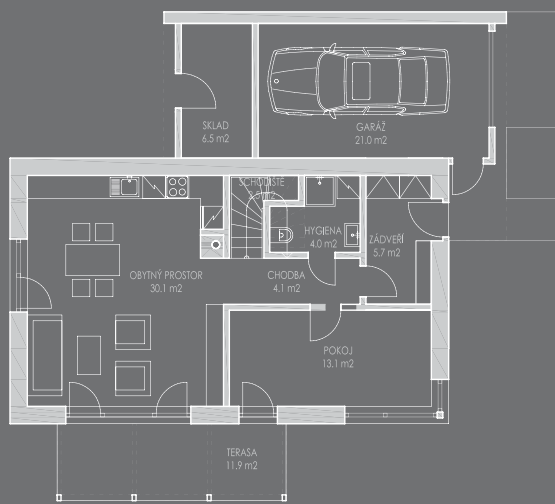

NOVÁ TYPOVÁ ŘADA

LOCUS 113 B2

4+kk s garáží a skladem

Typová řada LOCUS počítá s variantami přístupu na všechny světové strany!
Typová řada LOCUS prochází implementací do konstrukčního systému **RD Rýmařov**.

Zde uvedená dokumentace je prozatím ilustrativní.
Orientační zastavěná plocha domu: 78,7 m²

přízemí

podkroví

RD RÝMAŘOV