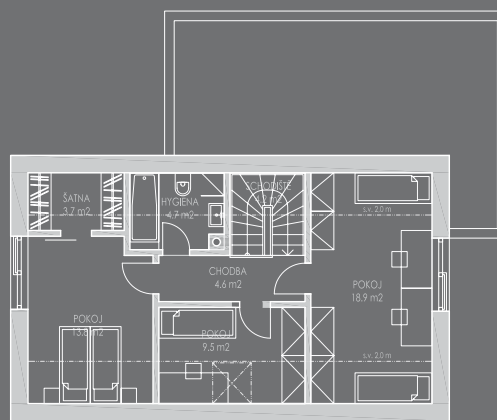

NOVÁ TYPOVÁ ŘADA

LOCUS 113 B2

4+kk s garáží a skladem

Typová řada LOCUS počítá s variantami přístupu na všechny světové strany!
Typová řada LOCUS prochází implementací do konstrukčního systému **RD Rýmařov**.

Zde uvedená dokumentace je prozatím ilustrativní.
Orientační zastavěná plocha domu: 78,7 m²

přízemí

podkroví

RD RÝMAŘOV