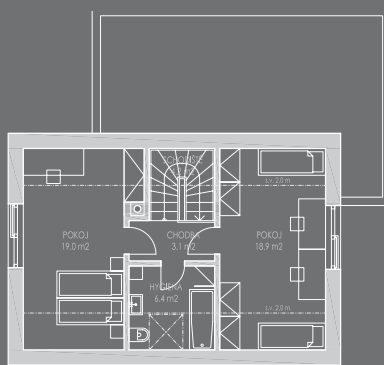

NOVÁ TYPOVÁ ŘADA

LOCUS 102 B1, 120 B1v

3+kk s garáží a skladem
4+kk s garáží a skladem

120 B1

Typová řada LOCUS počítá s variantami přístupu na všechny světové strany!

Typová řada LOCUS prochází implementací do konstrukčního systému **RD Rýmařov**.

Zde uvedená dokumentace je prozatím ilustrativní. Orientační zastavěná plocha domů: 68,3 m²

120 B1v

přízemí

podkroví