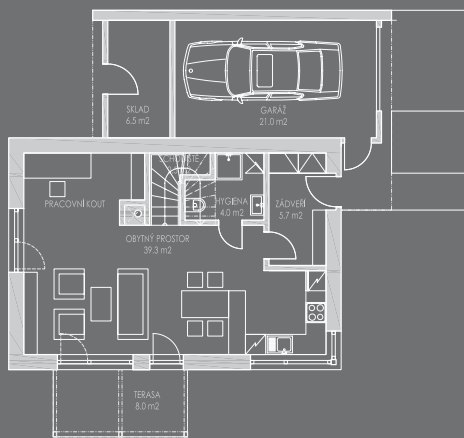

NOVÁ TYPOVÁ ŘADA

LOCUS 102 B1, 120 B1v

3+kk s garáží a skladem
4+kk s garáží a skladem

120 B1

Typová řada LOCUS počítá s variantami přístupu na všechny světové strany!

Typová řada LOCUS prochází implementací do konstrukčního systému **RD Rýmařov**.

Zde uvedená dokumentace je prozatím ilustrativní. Orientační zastavěná plocha domů: 68,3 m²

120 B1v

přízemí

podkroví