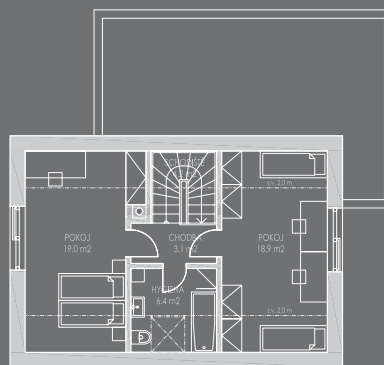

NOVÁ TYPOVÁ ŘADA

LOCUS 102 B1, 120 B1v

3+kk s garáží a skladem
4+kk s garáží a skladem

120 B1

Typová řada LOCUS počítá s variantami přístupu na všechny světové strany!

Typová řada LOCUS prochází implementací do konstrukčního systému **RD Rýmařov**.

Zde uvedená dokumentace je prozatím ilustrativní. Orientační zastavěná plocha domů: 68,3 m²

120 B1v

přízemí

podkroví