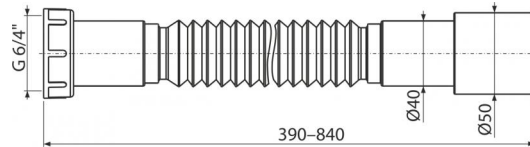

**A770**

Flexi připojení 6/4"×40/50 plast

**Použití**

Pro propojení odpadních soustav s vnitřní kanalizací

**Vlastnosti**

- Materiál: polypropylen
- Nastavitelná délka 390-840 mm
- Připojení Ø6/4"×40/50 mm

**Rozsah dodávky**

- Držák flexi připojení
- Flexi hadice
- Plastová matice 6/4" pro připojení
- Těsnění

**Objednávací kód, Logistické informace**

Kód	EAN	Hmotnost (kus   balení   paleta)	Rožměr (kus   balení)	Množství (balení   paleta)
A770	8595580558895	0,1324   9,9300   178,8800 kg	400×50×50   590×430×390 mm	75   1200 ks