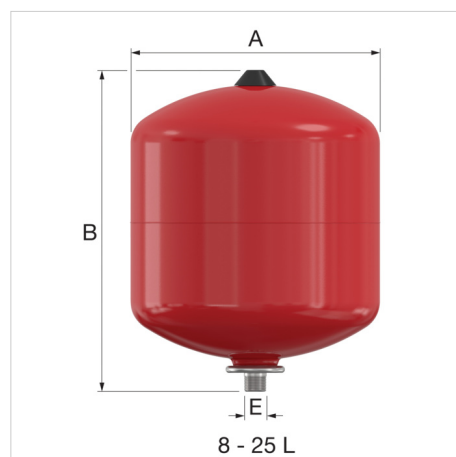

Výhody

- Dusíková náplň pro delší udržení přednastaveného tlaku
- Celosvařovaná konstrukce.
- Vak: EPDM.
- V souladu se Směrnicí o tlakových zařízeních PED 2014/68/EU.
- Nádoba v souladu s normou EN13831

Technická data

- Maximální provozní tlak: 6,0 bar
- Maximální teplota na přívodu: 120 °C
- Min./ max. teplota ve vaku: -10 / 70 °C
- Červený (RAL 3002) epoxidový práškový nástřík
- Baseflex 35 – 80: Standardně vybaveno nožkami.
- Pozinkovaná příruba.

Popis výrobku	Baseflex exp. vessel 25/1.5 [6bar]	
Objednáací číslo	25303	
GTIN	08712874253032	
Model	<u>Baseflex 8 - 80</u>	
Objem [l]	25	
Předna- stavený tlak [bar]	1,5	
Max. provozní tlak [bar]	6	
Rozměry	A [mm]	290
	B [mm]	479
	Ø C [mm]	-
	D [mm]	-
Připojení (E)	G $\frac{3}{4}$ " M	
Hmotnost [kg]	4,2	

End pressure [bar]	6
Suitable for tap water	Ne
Volume [l]	25
Pre-pressure [bar]	1.5
With fixed wall support	Ne
Vertical positioning	Ano
Max. medium temperature (continuous) [°C]	70
Horizontal positioning	Ne
With legs	Ne
With exchangeable membrane	Ne
Nominal diameter expansion connection	3/4 inch (20)
Outer pipe diameter, expansion connection [mm]	26.5
Connection	External thread cylindrical BSPP-G (ISO 228-1)
Colour	Červený
Diameter [mm]	290
Height [mm]	479