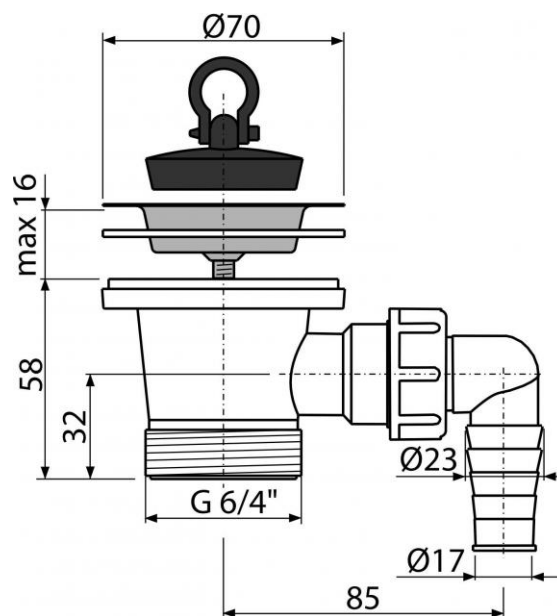

## A33P

Výpust dřezová 6/4" s nerezovou mřížkou DN70 a přípojkou

### Vlastnosti:

- Závit pro připojení k dřezovému sifonu 6/4"
- S přípojkou pro pračku nebo myčku nádobí
- Materiál: polypropylen

### Technické parametry:

- Závit pro připojení k sifonu 6/4 "
- Přípojka na hadici 17-23 mm