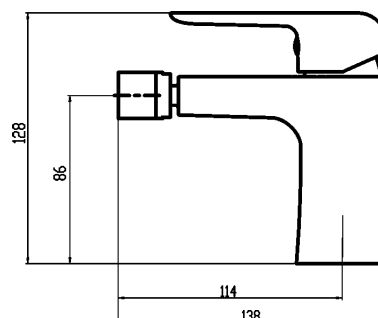

38011,5

Bidetová baterie s výpustí Nobless Tina černá matná

EAN :8590309082897

Intrastat :84818011

Provedení : černá matná

Cena : 2 313 Kč (bez DPH)

Hmotnost : 1,620 kg (brutto)

Kvalitní a odolná keramická kartuše 35 mm s prodlouženou zárukou 5 let. Prvotřídní provedení černá-mat. Bidetová baterie s click-clack výpustí 33,0. Kloubový aerátor s možností nastavení úhlu. Součástí baterie jsou přívodní hadičky. K tomuto produktu Vám rádi nabídneme černé koupelnové doplňky a černý sprchový program.

| Nazev | Hodnota | Jednotka |
|---------------------------|-------------|----------|
| Typ výpusti | click-clack | |
| Hloubka krabice | 290 | mm |
| Šířka krabice | 210 | mm |
| Výška krabice | 90 | mm |
| Provedení | černá matná | |
| Výška výrobku | 130 | mm |
| Šířka výrobku | 50 | mm |
| Hloubka výrobku | 140 | mm |
| Typ ramene | pevné | |
| Typ kartuše | 35 mm | |
| Záruka na těsnost kartuše | 5 | rok |
| Materiál | mosaz | |