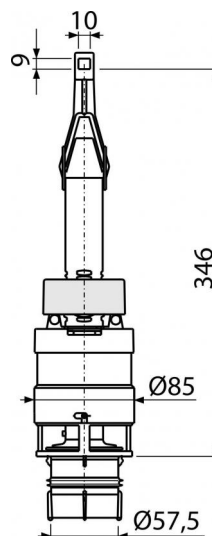

**A06****Vypouštěcí ventil pro předstěnové instalační systémy****Použití**

Pro předstěnové instalační systémy výšky 1000, 1120, 1200 mm

**Vlastnosti**

- Clona pro nastavení množství vypouštěné vody
- Duální splachování
- Kompatibilní s předstěnovými instalačními systémy A100, A101, A102, A115, A116, AM100, AM101, AM102, AM115, AM116, výšky 1000, 1120, 1200 mm
- Materiál: ABS

**Rozsah dodávky**

- Ventil
- Výpust Ø60 mm pro montáž do nádržky

**Objednací kód, Logistické informace**

Kód	EAN	Hmotnost (kus   balení   paleta)	Rozměr (kus   balení)	Množství (balení   paleta)
A06	8594045936803	0,2731   6,8250   129,2000 kg	340×100×100   590×430×390 mm	25   400 ks