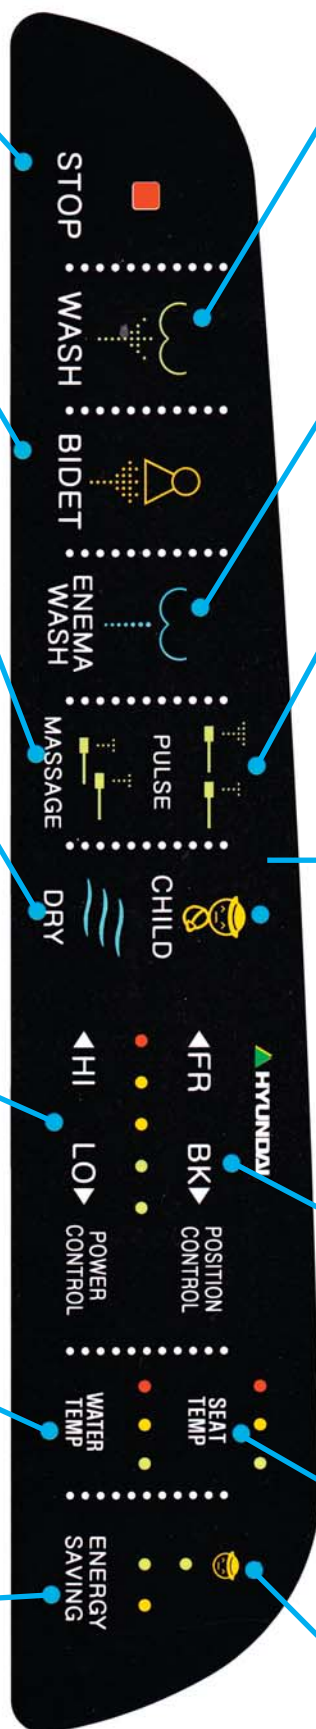

STOP

Vypnutí všech funkcí.
Podržení tlačítka „STOP“ po dobu 3 sekund se zařízení vypne.
Stisknutím tlačítka „MYTÍ“ nebo „BIDET“ se zařízení zapne.

BIDET

Dámské mytí – přední partie.
Běží 2 min., pokud nestisknete „STOP“.

MASÁŽ

Tryska se průerušovaně pohybuje dopředu a dozadu. Doplnková funkce při spuštění „MYTÍ“ nebo „BIDETU“.

SUŠENÍ

Běží celkem 3 min., pokud dříve nestisknete „STOP“. V průběhu lze upravit intenzitu sušení.

MYTÍ

Myje zadní partie. Běží 2 min., pokud dříve nestisknete „STOP“.

KLYZMA

Běží 2 min., pokud dříve nestisknete „STOP“.

PULZNÍ MYTÍ

Upravuje vstřikování vody v režimu „MYTÍ / BIDET / KLYZMA“. Tlak vody se rytmicky mění ze silného na slabý.

DÍTĚ

Bezpečnostní režim:
Tryska se pohybuje pouze dopředu, tlak vody a teplota sedátka je snížena.
Při spuštění této funkce svítí indikátor funkce „DÍTĚ“.

VPŘED / VZAD

Upravuje polohu trysky v režimu „MYTÍ / BIDET / KLYZMA“.