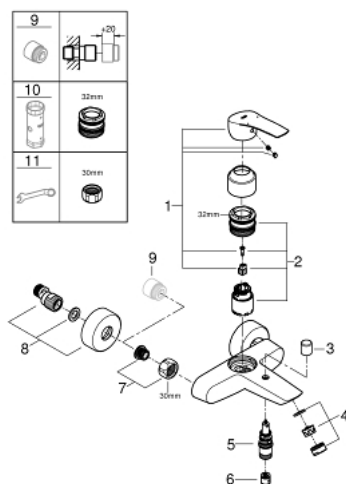

### POPIS PRODUKTU

- montáž na stěnu
- kovová ovládací páka
- keramická kartuše s technologií GROHE SilkMove 35 mm
- variabilně nastavitelný omezovač průtoku
- s omezovačem teplot
- GROHE StarLight chromový povrch
- automatické přepínání: vana/sprcha
- perlátor
- integrovaná zpětná klapka ve výstupu sprchy DN 15
- S-přípojky
- kovové nástěnné rozety
- zajištěno proti zpětnému toku
- Kolekce Professional

### NÁHRADNÍ DÍLY

- 1: páka (Č. obj. 48550000)
  - 2: Kartuše (Č. obj. 46374000)
  - 3: Přepínání (Č. obj. 64309000)
  - 4: Perlátor (Č. obj. 13941000)
  - 5: Přepínání (Č. obj. 65655000)
  - 6: Zpětná klapka (Č. obj. 08565000)
  - 7: Přípojné šroubení DN 15 (Č. obj. 45044000)
  - 8: S-přípojka (Č. obj. 12662000)
  - 9: Prodloužení DN 20, 20 mm (Č. obj. 0713000M)\*
  - 10: Klíč (Č. obj. 19332000)\*
  - 11: Speciální klíč (Č. obj. 19377000)\*
- \* Volitelné příslušenství