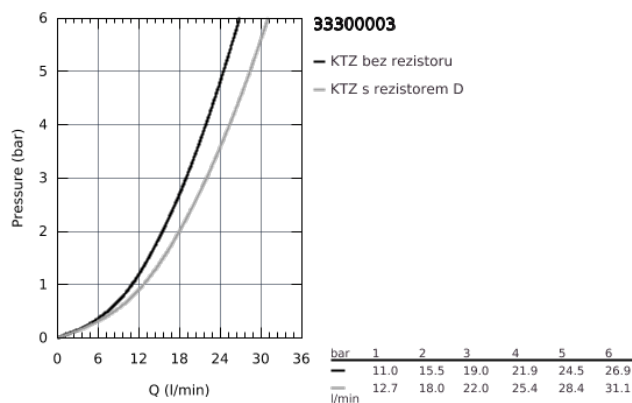

### POPIS PRODUKTU

- montáž na stěnu
- kovová ovládací páka
- keramická kartuše s technologií GROHE SilkMove 35 mm
- variabilně nastavitelný omezovač průtoku
- s omezovačem teplot
- GROHE StarLight chromový povrch
- automatické přepínání: vana/sprcha
- perlátor
- integrovaná zpětná klapka ve výstupu sprchy DN 15
- S-přípojky
- kovové nástěnné rozety
- zajištěno proti zpětnému toku
- Kolekce Professional