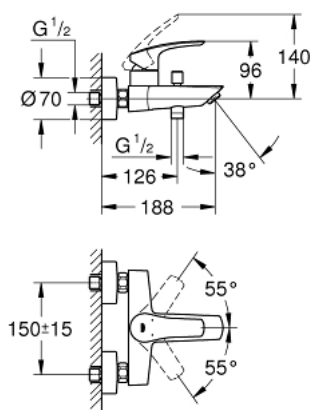

### POPIS PRODUKTU

- montáž na stěnu
- kovová ovládací páka
- keramická kartuše s technologií GROHE SilkMove 35 mm
- variabilně nastavitelný omezovač průtoku
- s omezovačem teplot
- GROHE StarLight chromový povrch
- automatické přepínání: vana/sprcha
- perlátor
- integrovaná zpětná klapka ve výstupu sprchy DN 15
- S-přípojky
- kovové nástěnné rozety
- zajištěno proti zpětnému toku
- Kolekce Professional

### NÁHRADNÍ DÍLY

- 1: páka (Č. obj. 48550000)
  - 2: Kartuše (Č. obj. 46374000)
  - 3: Přepínání (Č. obj. 64309000)
  - 4: Perlátor (Č. obj. 13941000)
  - 5: Přepínání (Č. obj. 65655000)
  - 6: Zpětná klapka (Č. obj. 08565000)
  - 7: Přípojné šroubení DN 15 (Č. obj. 45044000)
  - 8: S-přípojka (Č. obj. 12662000)
  - 9: Prodloužení DN 20, 20 mm (Č. obj. 0713000M)\*
  - 10: Klíč (Č. obj. 19332000)\*
  - 11: Speciální klíč (Č. obj. 19377000)\*
- \* Volitelné příslušenství