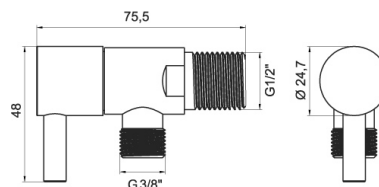

## Z295-BL

Rohový ventil keramický s krytkou a kovovou pákou 1/2x3/8

EAN :5903738223572

Intrastat :8481801990

Provedení : černá

Hmotnost : 0,160 kg (brutto)

Nazev	Hodnota	Jednotka
Hloubka krabice	30	mm
Šířka krabice	60	mm
Výška krabice	90	mm
Provedení	černá	

[obrázek pro tisk](#)  
[rozměry\(jpg\)](#)