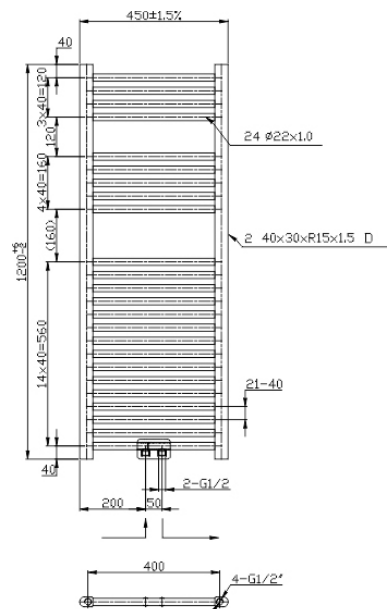

450/1200/RS,5

Otopné těleso černé - rovné, středové připojení

EAN :8590309090090

Intrastat :73221900

Provedení : středové rovné-černá

Hmotnost : 10,100 kg (brutto)

Rovné topidlo se středovým připojením v černé-mat. Rozměry 450 x 1200 mm. Součástí tělesa je zátka, zátka s odvzdušněním a 4ks montážních úchytů. Možnost připojení topné tyče.

Nazev	Hodnota	Jednotka
Hloubka krabice	50	mm
Šířka krabice	480	mm
Výška krabice	1230	mm
Výška výrobku	1200	mm
Šířka výrobku	450	mm
Hloubka výrobku	100	mm
Provedení	středové rovné-černá 450x1200	
Záruka	5	rok
Doporučený příkon el.tělesa	300	W