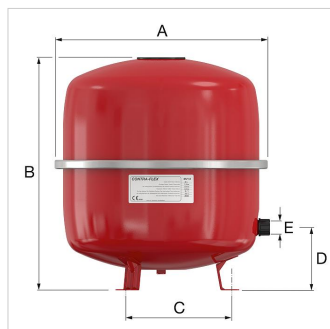

Datový list (2020-02-25)
26493 - Contraflex exp.ves. 50/1,5 [6bar]

Popis výrobku	Contraflex exp.ves. 50/1,5 [6bar]		
Kód výrobku	26493		
Model	Contra-Flex 2 - 80		
Objem [l]	50		
Přednastavený lak [bar]	1,5		
Max. provozní tlak [bar]	6,0		
Rozměry	A [mm]	437	
	B [mm]	493	
	Ø C [mm]	263	
	D [mm]	134	
Připojení (E)	R 3/4"		
Hmotnost [kg]	11,4		

Informace o balení

Jednotka balení	1
Rozměry balení (V. x Š. x D.)	499 x 440 x 440
Hmotnost	12.1

Klasifikace - základní údaje

Skupina ETIM	Zvýšení / snížení tlaku
Třída ETIM	Membránová Tlaková Expanzní Nádoba
Název výrobku	Contraflex exp.ves. 50/1,5 [6bar]
Značka	Flamco
Produktová řada	Contra-Flex 2 - 80
Typ výrobku	50

Klasifikace - vlastnosti

Pre-pressure [bar]	1.5
Final pressure [bar]	6
Volume [l]	50
For tap water	Ne
With fixed wall support	Ano
Position vertical	Ne
Position horizontal	Ano
With legs	Ano
Outer pipe diameter, expansion connection [mm]	437
Max. medium temperature (continuous) [°C]	70
Colour	Červený
With exchangeable membrane	Ne
Diameter [mm]	437
Height [mm]	507