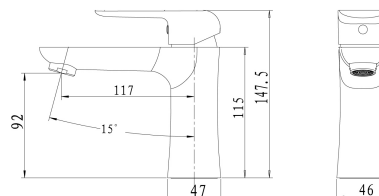

38003,5

Umyvadlová baterie s výpustí Nobless Tina černá matná

EAN :8590309082880

Intrastat :84818011

Provedení : černá matná

Cena : 2 313 Kč (bez DPH)

Hmotnost : 1,670 kg (brutto)

Kvalitní a odolná keramická kartuše 35 mm s prodlouženou zárukou 5 let. Prvotřídní provedení černá-mat. Umyvadlová baterie s click-clack výpustí 33,0 pro umyvadlo s přepadem. Součástí baterie jsou přívodní hadičky. K tomuto produktu Vám rádi nabídneme černé koupelňové doplňky a černý sprchový program.

Nazev	Hodnota	Jednotka
Typ výpusti	click-clack	
Hloubka krabice	290	mm
Šířka krabice	210	mm
Výška krabice	90	mm
Provedení	černá matná	
Typ ramene	pevné	
Výška výrobku	150	mm
Šířka výrobku	50	mm
Hloubka výrobku	160	mm
Záruka na těsnost kartuše	5	rok
Typ kartuše	35	mm
Materiál	mosaz	