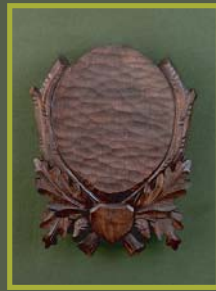

Bestellnummer:
213

Montageausmass: 16x20 cm
ganzes Mass: 23x30 cm
der Preis: 26,40 EUR