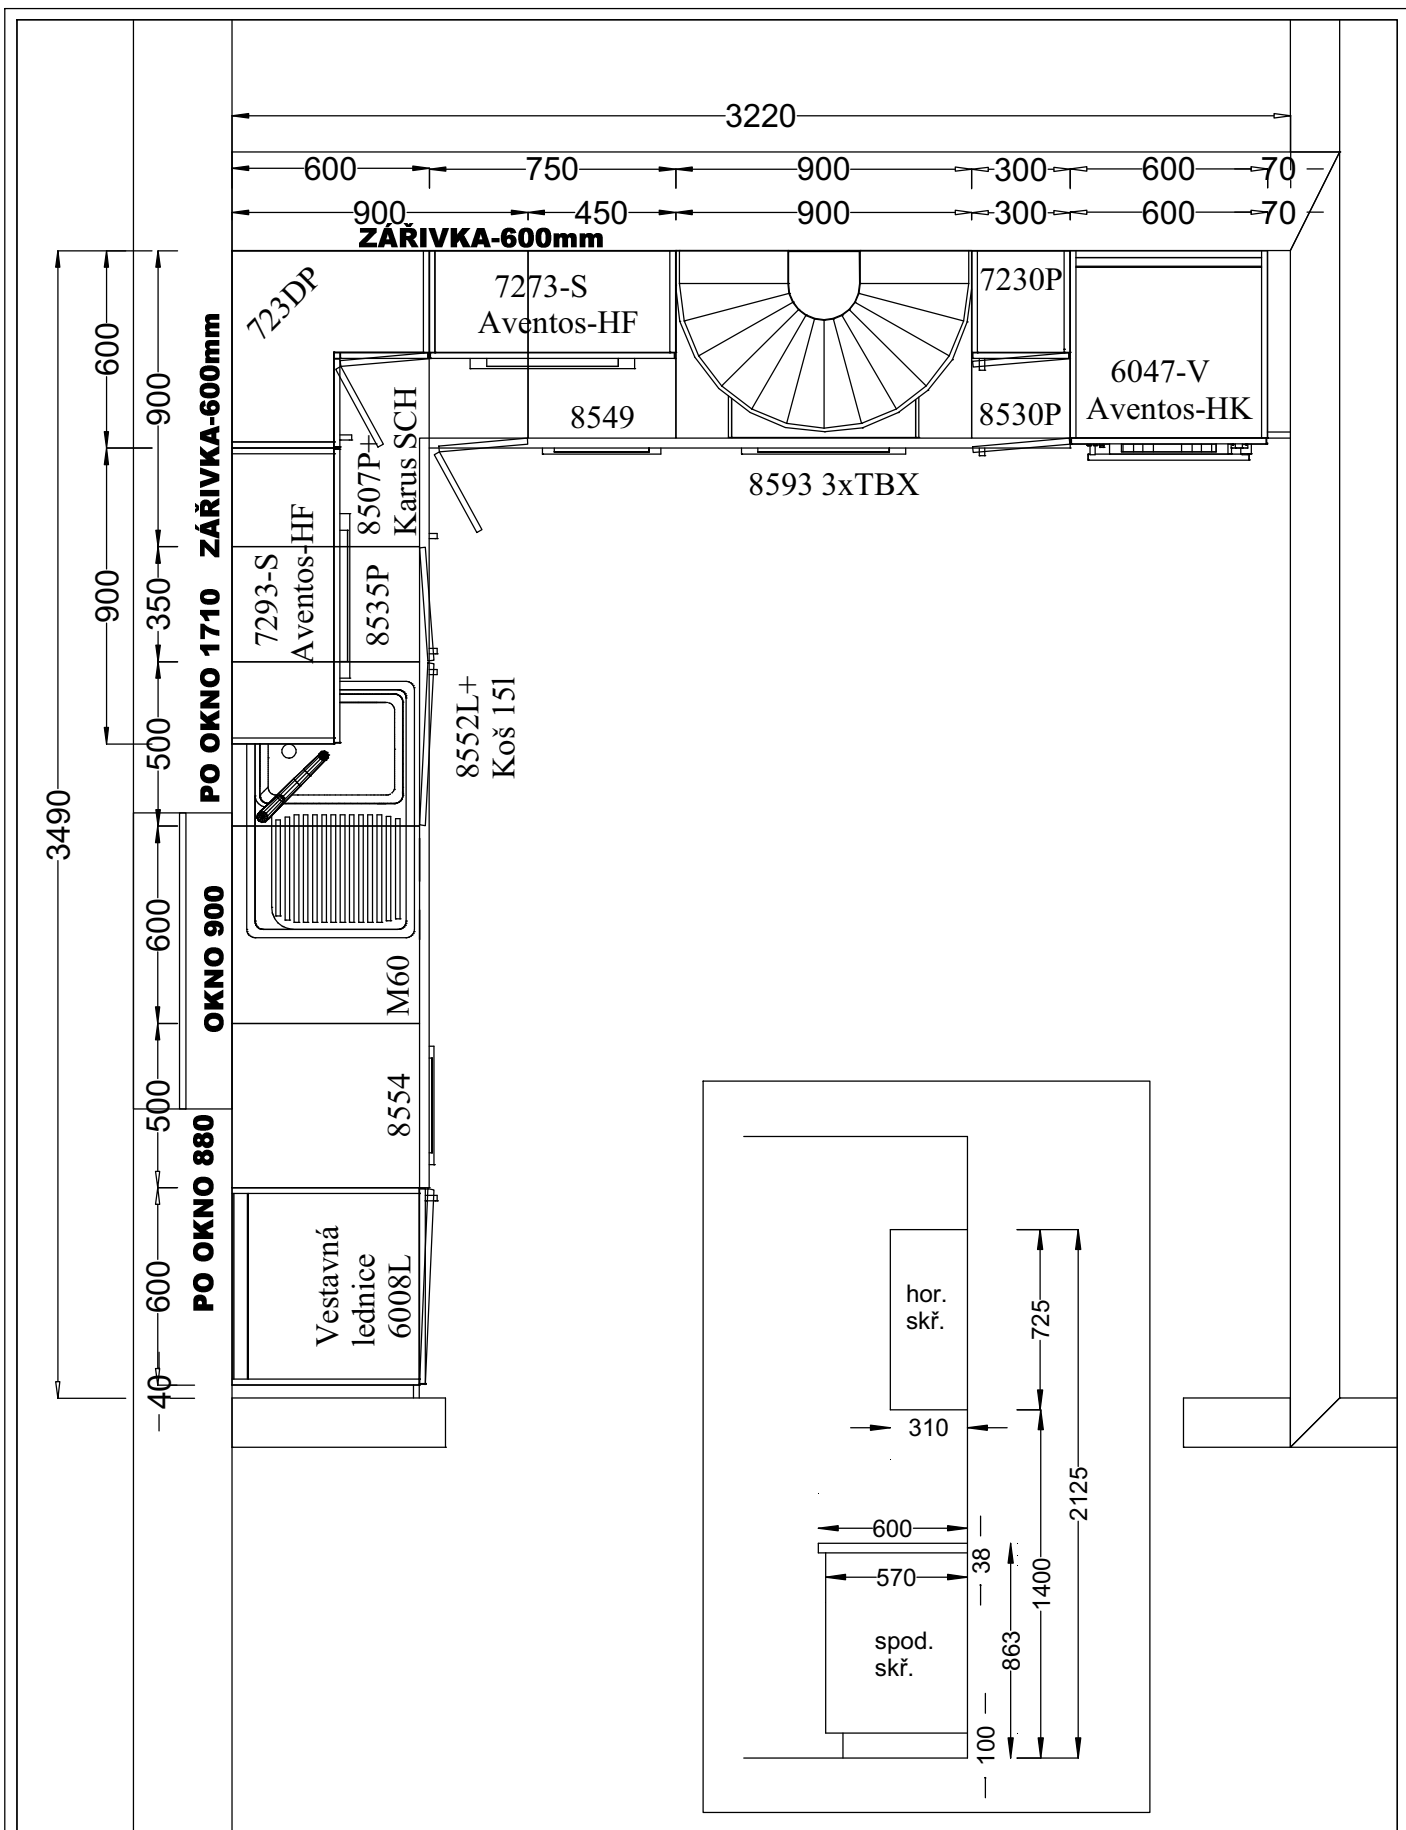

Měřítko:

Varianta: „B“

List č. 1/3

Akční NOVA 101/38-P
 varianta B pro rok 2010

Datum: 19.2. 2010
 www.lamontkuchyne.cz

Lamont Rýmařov s.r.o.

Žižkova 13, 795 01 Rýmařov

Kontaktní osoba pro klienty RD-Rýmařov