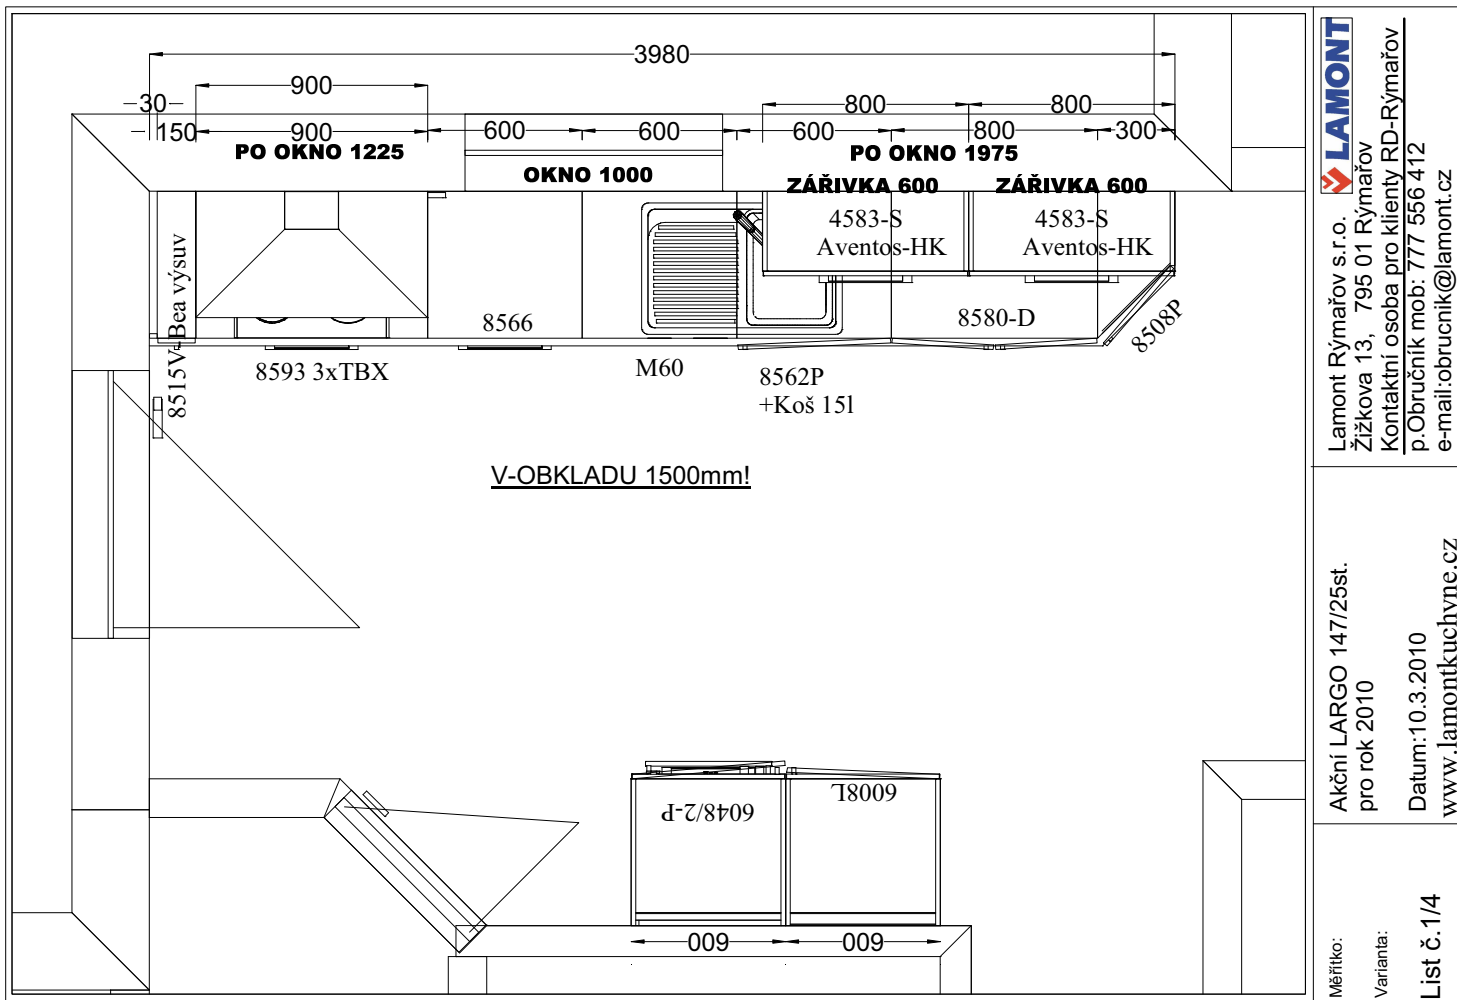

LAMONT
Lamont Rýmařov s.r.o.
Žižkova 13, 795 01 Rýmařov
Kontaktní osoba pro klienty RD-Rýmařov
p.Obručník mob: 777 556 412
e-mail: obrucnik@lamont.cz

Akční LARGO 147/25st.
pro rok 2010
Datum: 10.3.2010
www.lamontkuchyne.cz

Měřitko:
Varianta:
List č. 1/4