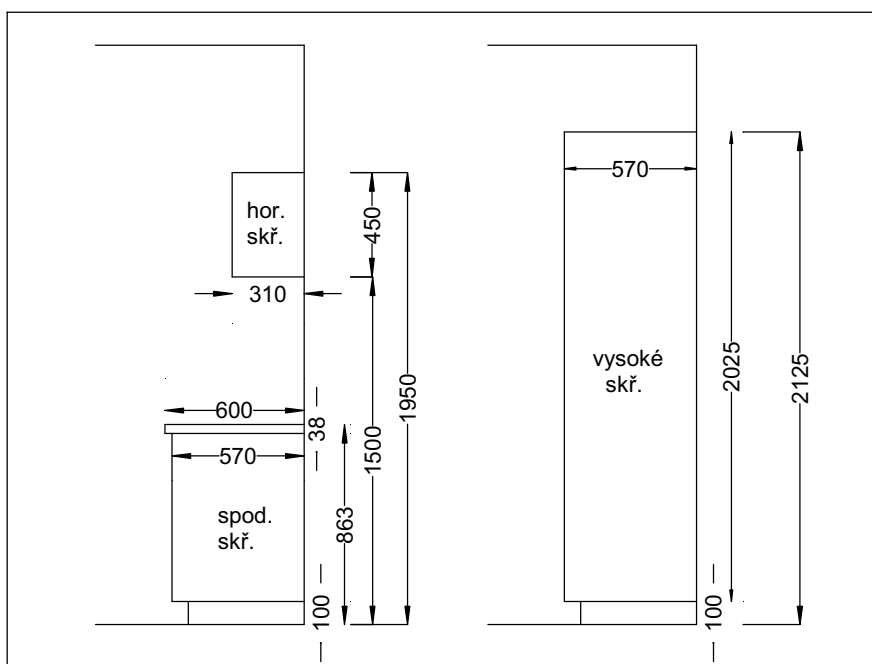

Akční LARGO 147/25st.  
 pro rok 2010  
 Datum: 10.3.2010  
 www.lamontkuchyne.cz

Měřitko:  
 Varianta:  
**List č. 1/4**

Měřítko:

Varianta:

List č.2/4

Akční LARGO 147/25st.  
pro rok 2010

Datum: 10.3.2010  
[www.lamontkuchyne.cz](http://www.lamontkuchyne.cz)