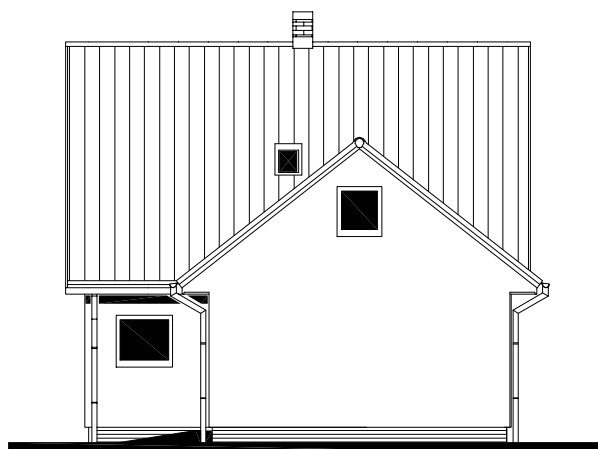

RODINNÝ DOMEK

SOLO Line 79/38*kk+1M+GARÁŽ ATYP

(RD BEZ PODSKLEPENÍ)

IV. SNĚHOVÁ OBLAST

MODEL 07

Zpracovatel	
Projekt	
Datum:	1.2.2007
Číslo HS:	32 873

RODINNÝ DOMEK

SOLO Line 79/38^{kk}

SPODNÍ STAVBA
DODÁVKA ODBĚRATELE

MODEL 07

Zpracovatel

Projekt

Datum: 1.2.2007

Číslo HS: 32 873

POHLED BOČNÍ /LEVÝ/

POHLED ZAHRADNÍ

(RD BEZ PODSKLEPENÍ)

POHLEDY M 1:100

POHLED BOČNÍ /PRAVÝ/

POHLED VSTUPNÍ

BARVA FASÁDY: SLONOVÁ KOST AŽ SVĚTLE OKROVÁ

MODEL 07

Zpracovatel

Projekt