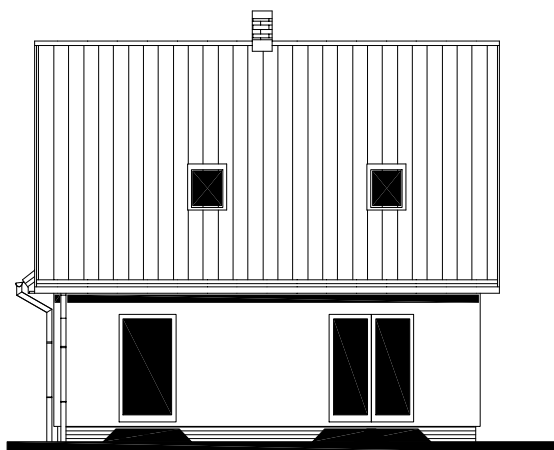

RODINNÝ DOMEK

SOLO Line 79/38*kk+1M+GARÁŽ ATYP

(RD BEZ PODSKLEPENÍ)

IV. SNĚHOVÁ OBLAST

MODEL 07

Zpracovatel	
Projekt	
Datum:	1.2.2007
Číslo HS:	32 873

RODINNÝ DOMEK

SOLO Line 79/38^{kk}

SPODNÍ STAVBA
DODÁVKA ODBĚRATELE

MODEL 07

Zpracovatel

Projekt

Datum: 1.2.2007

Číslo HS: 32 873

POHLED BOČNÍ /LEVÝ/

POHLED ZAHRADNÍ

(RD BEZ PODSKLEPENÍ)

POHLEDY M 1:100

POHLED BOČNÍ /PRAVÝ/

POHLED VSTUPNÍ

BARVA FASÁDY: SLONOVÁ KOST AŽ SVĚTLE OKROVÁ

MODEL 07

Zpracovatel

Projekt