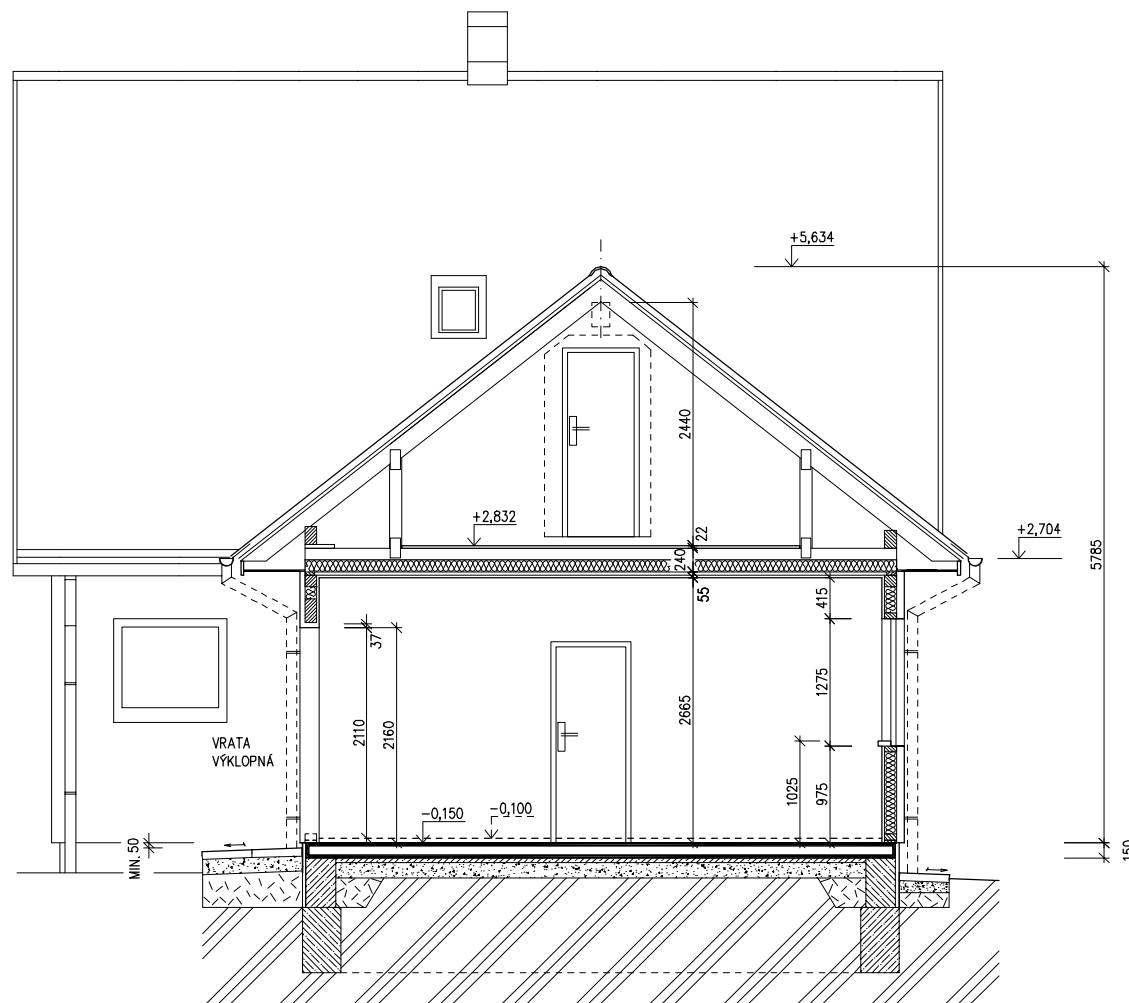

RODINNÝ DOMEK

SOLO Line 79/38*kk+1M+GARÁŽ ATYP

(RD BEZ PODSKLEPENÍ)

IV. SNĚHOVÁ OBLAST

MODEL 07

Zpracovatel	
Projekt	
Datum:	1.2.2007
Číslo HS:	32 873

RODINNÝ DOMEK

SOLO Line 79/38^{kk}

Projekt

Datum: 1.2.2007

Číslo HS: 32 873

GARÁŽ ATYP S POZEDNICÍ

(S PODHLEDY)

ŘEZ A-A
M 1:50

LEGENDA MATERIÁLU

-  ROSTLÝ TERÉN
-  ŠTĚRKOVÝ NÁSYP
-  ZÁSYP
-  ŽELEZOBETON
-  PROSTÝ BETON
-  DŘEVO
-  TEPELNÁ IZOLACE

SPODNÍ STAVBA
DODÁVKA ODBĚRATELE

MODEL 07

Zpracovatel

Projekt

Datum: 1.2.2007

Číslo HS: 32 873

POHLED BOČNÍ /LEVÝ/

POHLED ZAHRADNÍ

(RD BEZ PODSKLEPENÍ)

POHLEDY M 1:100

POHLED BOČNÍ /PRAVÝ/

POHLED VSTUPNÍ

BARVA FASÁDY: SLONOVÁ KOST AŽ SVĚTLE OKROVÁ

MODEL 07

Zpracovatel

Projekt