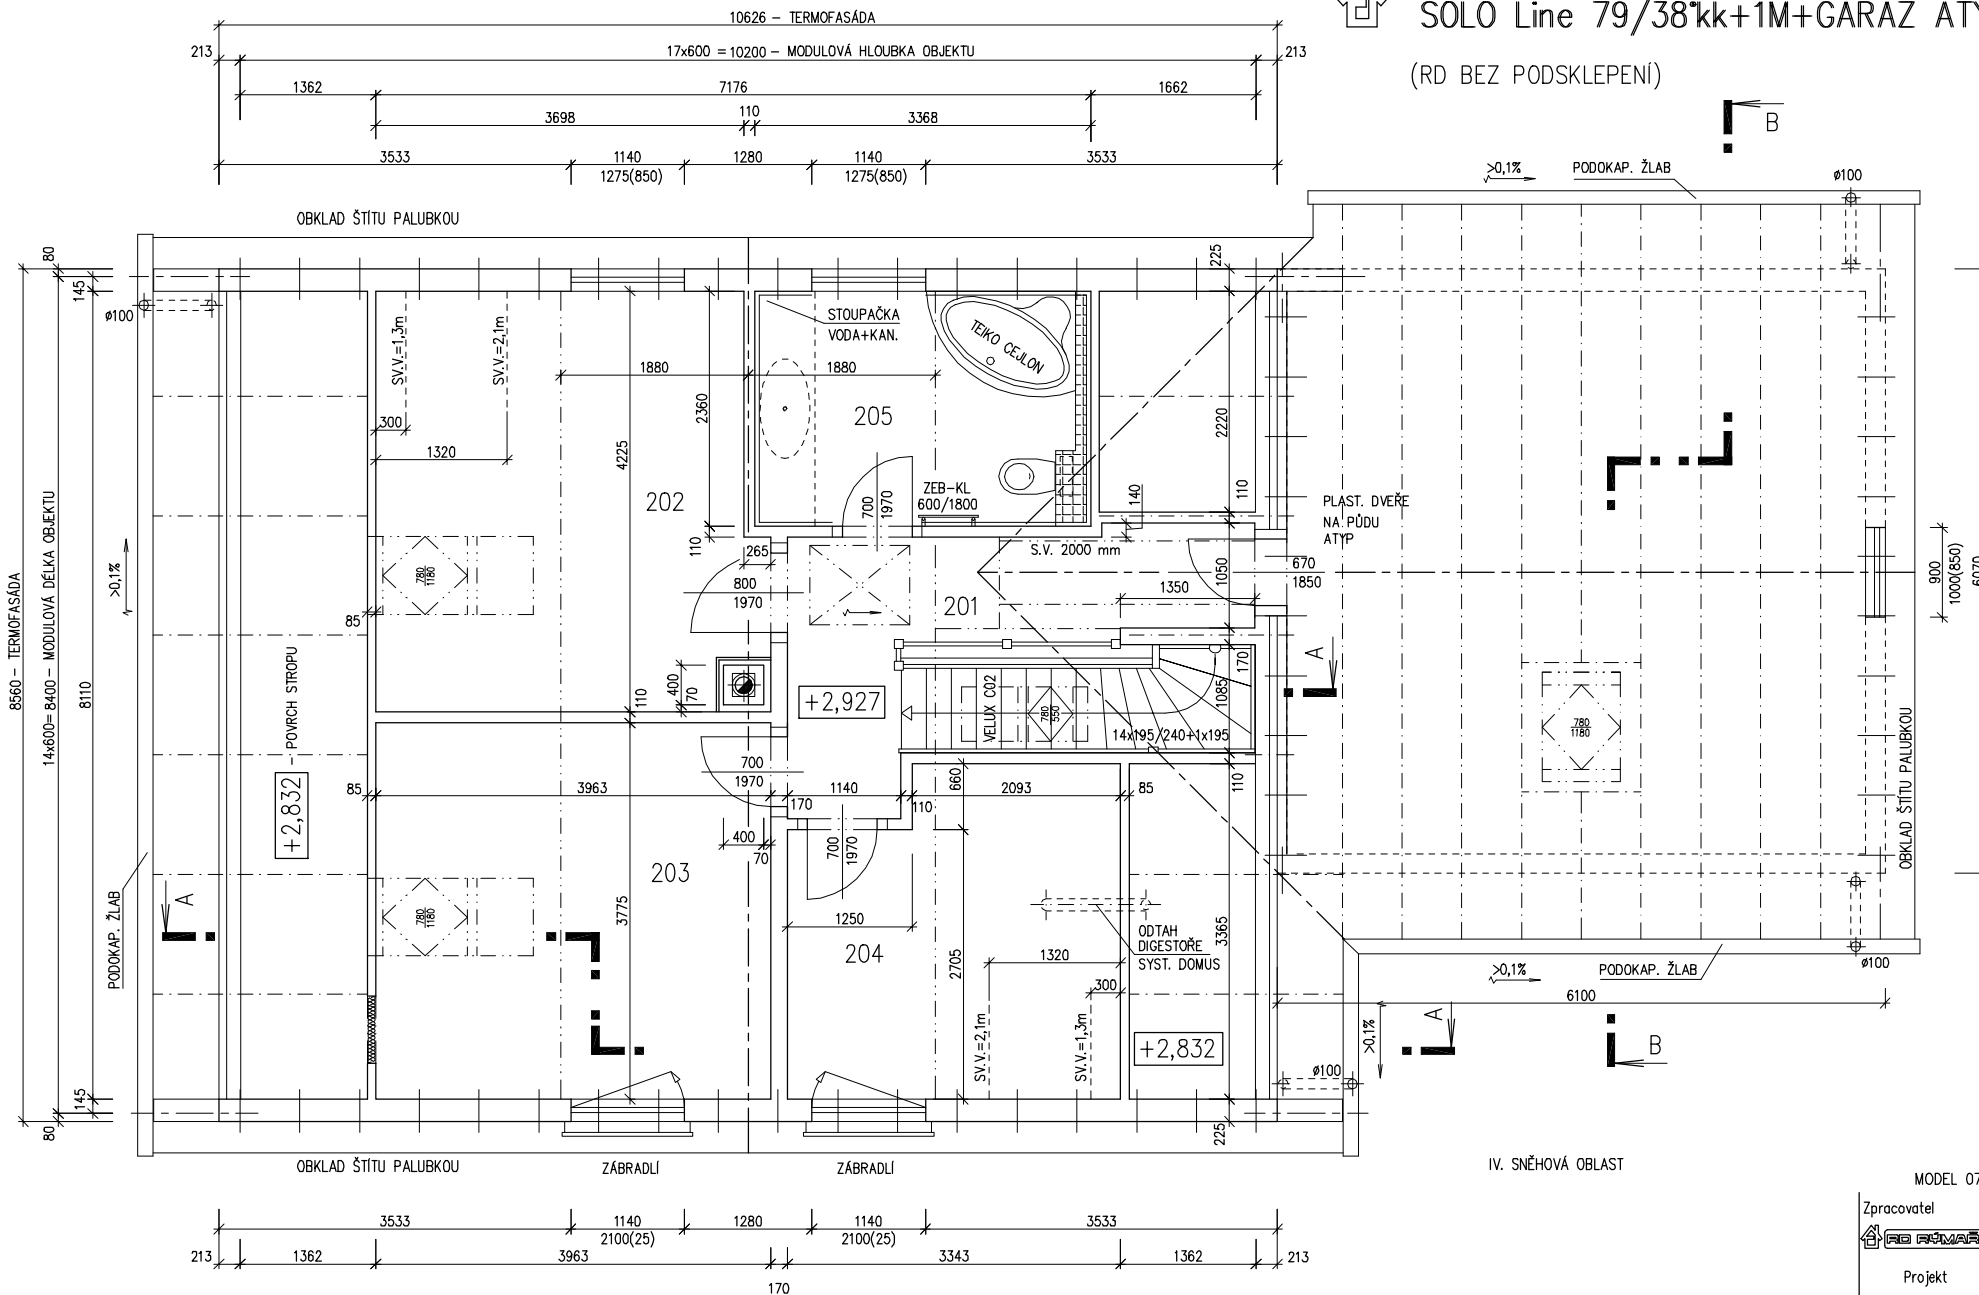

RODINNÝ DOMEK

SOLO Line 79/38*kk+1M+GARÁŽ ATYP

(RD BEZ PODSKLEPENÍ)

IV. SNĚHOVÁ OBLAST

MODEL 07

Zpracovatel	
Projekt	
Datum:	1.2.2007
Číslo HS:	32 873

RODINNÝ DOMEK

SOLO Line 79/38^{kk}

(RD BEZ PODSKLEPENÍ)

ŘEZ A-A

M 1:50

LEGENDA MATERIÁLU

-  ROSTLÝ TERÉN
-  ŠTĚRKOVÝ NÁSYP
-  ZÁSYP
-  ŽELEZOBETON
-  PROSTÝ BETON
-  DŘEVO
-  TEPelná IZOLACE

SPODNÍ STAVBA
DODÁVKA ODBĚRATELE

MODEL 07

Zpracovatel

SPODNÍ STAVBA
DODÁVKA ODBĚRATELE

MODEL 07

Zpracovatel

Projekt

Datum: 1.2.2007

Číslo HS: 32 873

POHLED BOČNÍ /LEVÝ/

POHLED ZAHRADNÍ

(RD BEZ PODSKLEPENÍ)

POHLEDY M 1:100

POHLED BOČNÍ /PRAVÝ/

POHLED VSTUPNÍ

BARVA FASÁDY: SLONOVÁ KOST AŽ SVĚTLE OKROVÁ

MODEL 07

Zpracovatel

Projekt