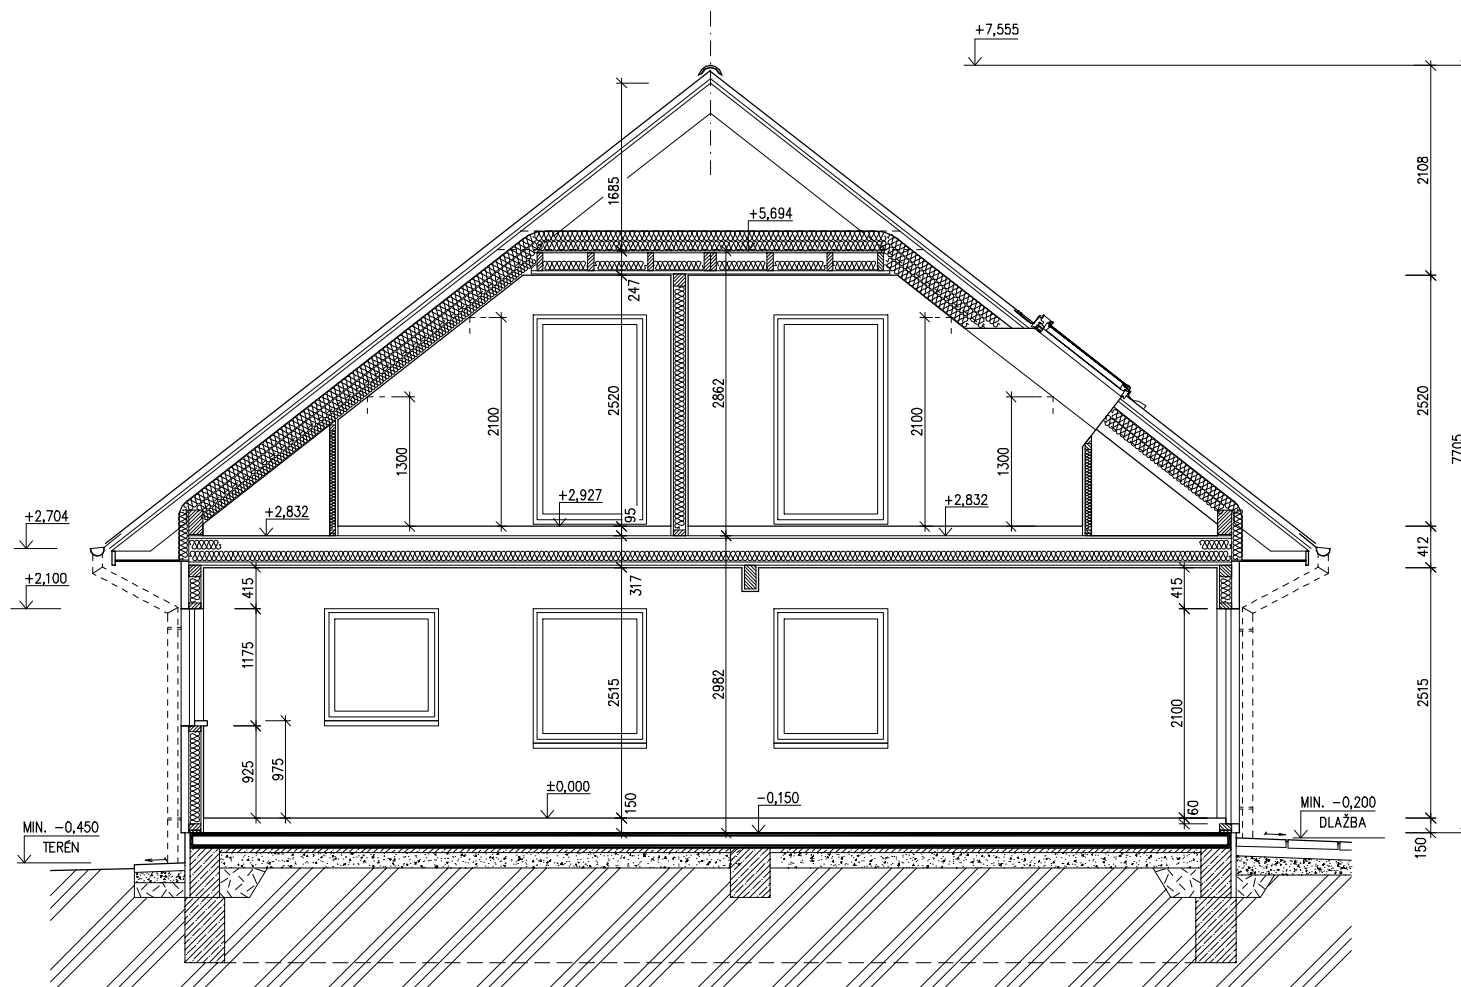

RODINNÝ DOMEK

SOLO Line 79/38*kk+1M+GARÁŽ ATYP

(RD BEZ PODSKLEPENÍ)

IV. SNĚHOVÁ OBLAST

MODEL 07

Zpracovatel	
Projekt	
Datum:	1.2.2007
Číslo HS:	32 873

RODINNÝ DOMEK

SOLO Line 79/38^{kk}

(RD BEZ PODSKLEPENÍ)

ŘEZ A-A

M 1:50

LEGENDA MATERIÁLU

-  ROSTLÝ TERÉN
-  ŠTĚRKOVÝ NÁSYP
-  ZÁSYP
-  ŽELEZOBETON
-  PROSTÝ BETON
-  DŘEVO
-  TEPelná IZOLACE

SPODNÍ STAVBA
DODÁVKA ODBĚRATELE

MODEL 07

Zpracovatel

SPODNÍ STAVBA
DODÁVKA ODBĚRATELE

MODEL 07

Zpracovatel

Projekt

Datum: 1.2.2007

Číslo HS: 32 873

POHLED BOČNÍ /LEVÝ/

POHLED ZAHRADNÍ

(RD BEZ PODSKLEPENÍ)

POHLEDY M 1:100

POHLED BOČNÍ /PRAVÝ/

POHLED VSTUPNÍ

BARVA FASÁDY: SLONOVÁ KOST AŽ SVĚTLE OKROVÁ

MODEL 07

Zpracovatel

Projekt