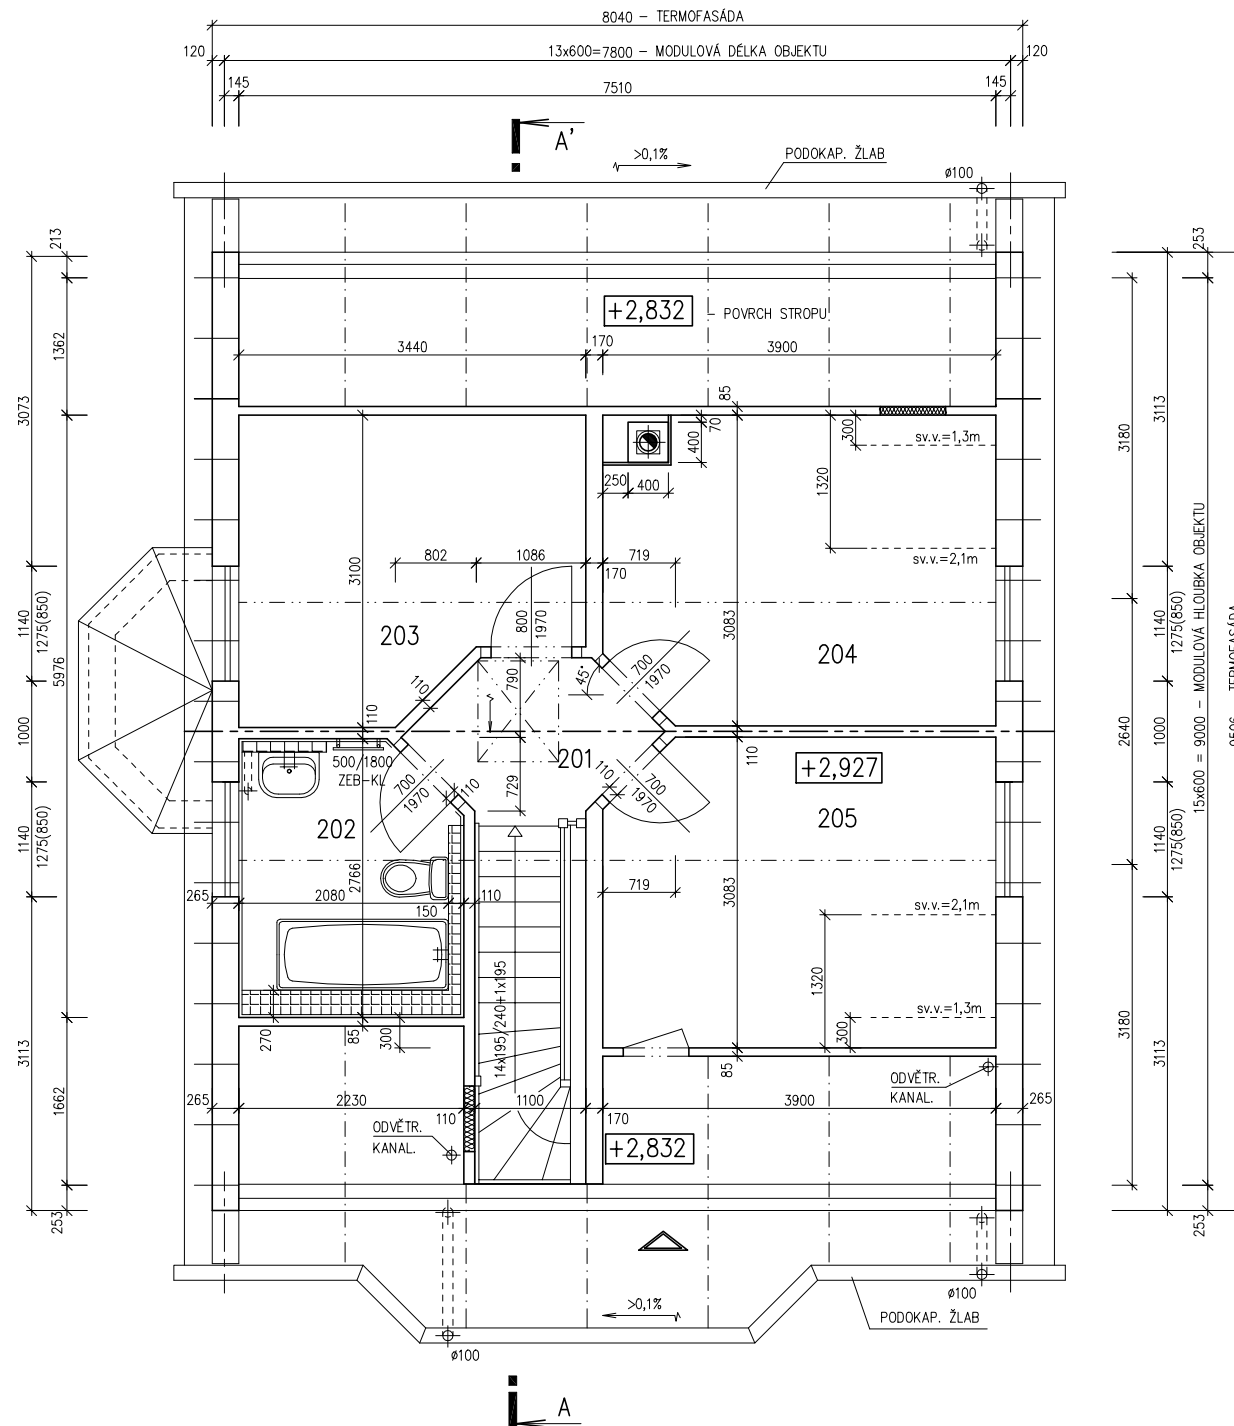

PŘÍSLUŠENSTVÍ :

10,94

UŽITKOVÁ PLOCHA :

40,43

CELKOVÁ PLOCHA (PODLAHOVÁ) :

45,42

MODEL 06

Zpracovatel

## POZNÁMKA :

OBVODOVÉ ROZMĚRY ÚLOŽNÉ DESKY +15 mm  
 (BEZ VNĚJŠÍCH ÚPRAV) : - 0 mm  
 PRAVOÚHLOST STAVBY - DÉLKA DIAGONÁLY : +20 mm  
 OSY INSTALAČNÍCH PROSTUPŮ : ±15 mm  
 VODOROVNOST ÚL. DESKY-MAX. VÝŠKOVÝ ROZDÍL : 15 mm  
 -MAX. VÝŠKOVÝ ROZDÍL  
 NA DÉLCE 2,0 m : 8 mm