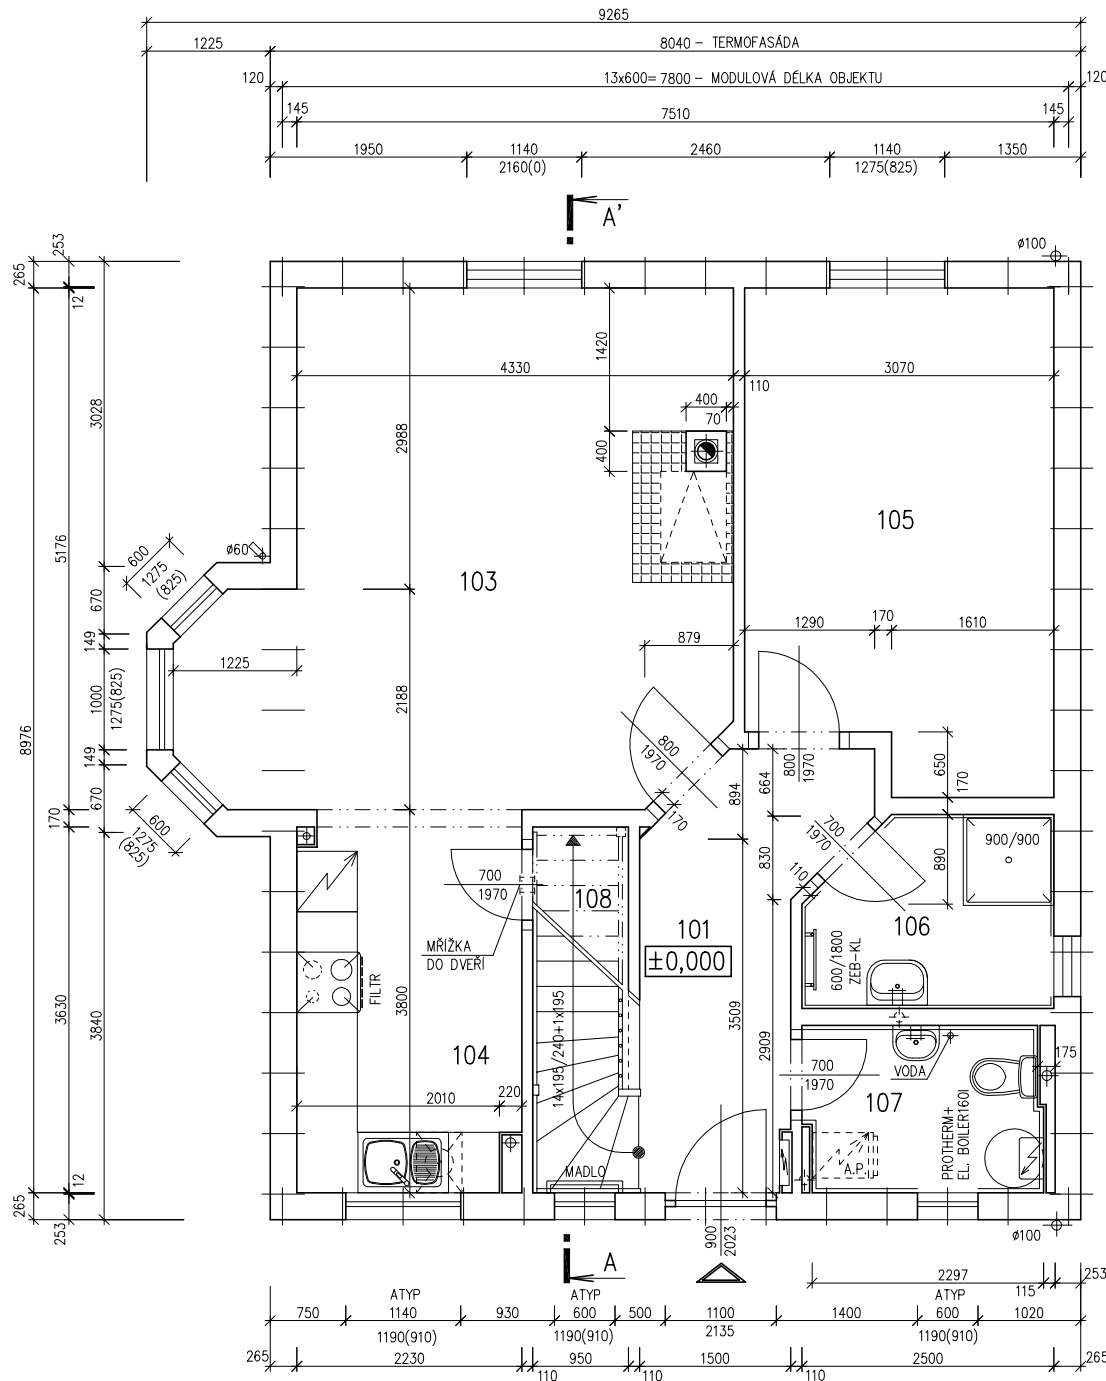

RODINNÝ DOMEK

SOLO Line 79-Z1/38kk

(RD BEZ PODSKLEPENÍ)

PŮDORYS PŘÍZEMÍ

M 1:50

TMF 100 mm

POZNÁMKA:

1. OBKLAD STĚN A PŘÍČEK SÁDROKARTONOVÝMI DESKAMI TL.12,5 mm JE PRO POTŘEBU KÓTOVÁNÍ ZAOKROUHLĚN NA 12 mm.
2. TECHNICKÉ ZMĚNY JSOU VYHAZENY.

LEGENDA MÍSTNOSTÍ :

ČÍSLO	ÚČEL MÍSTNOSTI	PLOCHA m²	
101	CHODBA	7,10	7,10
103	OBÝVACÍ POKOJ	24,40	24,40
104	KUCHYŇ	8,27	8,27
105	LOŽNICE	14,56	14,56
106	KOUPELNA, WC	4,41	4,35
107	WC, PLYN. KOTEL	3,93	3,93
108	UŽITKOVÁ MÍSTNOST	3,93	1,98

OBYTNÁ PLOCHA :	47,23
PŘÍSLUŠENSTVÍ :	17,36
UŽITKOVÁ PLOCHA :	64,59
CELKOVÁ PLOCHA (PODLAHOVÁ) :	66,54

MODEL 06

Zpracovatel

Projekt

Datum: 16.10.2006

Číslo HS: 32 858