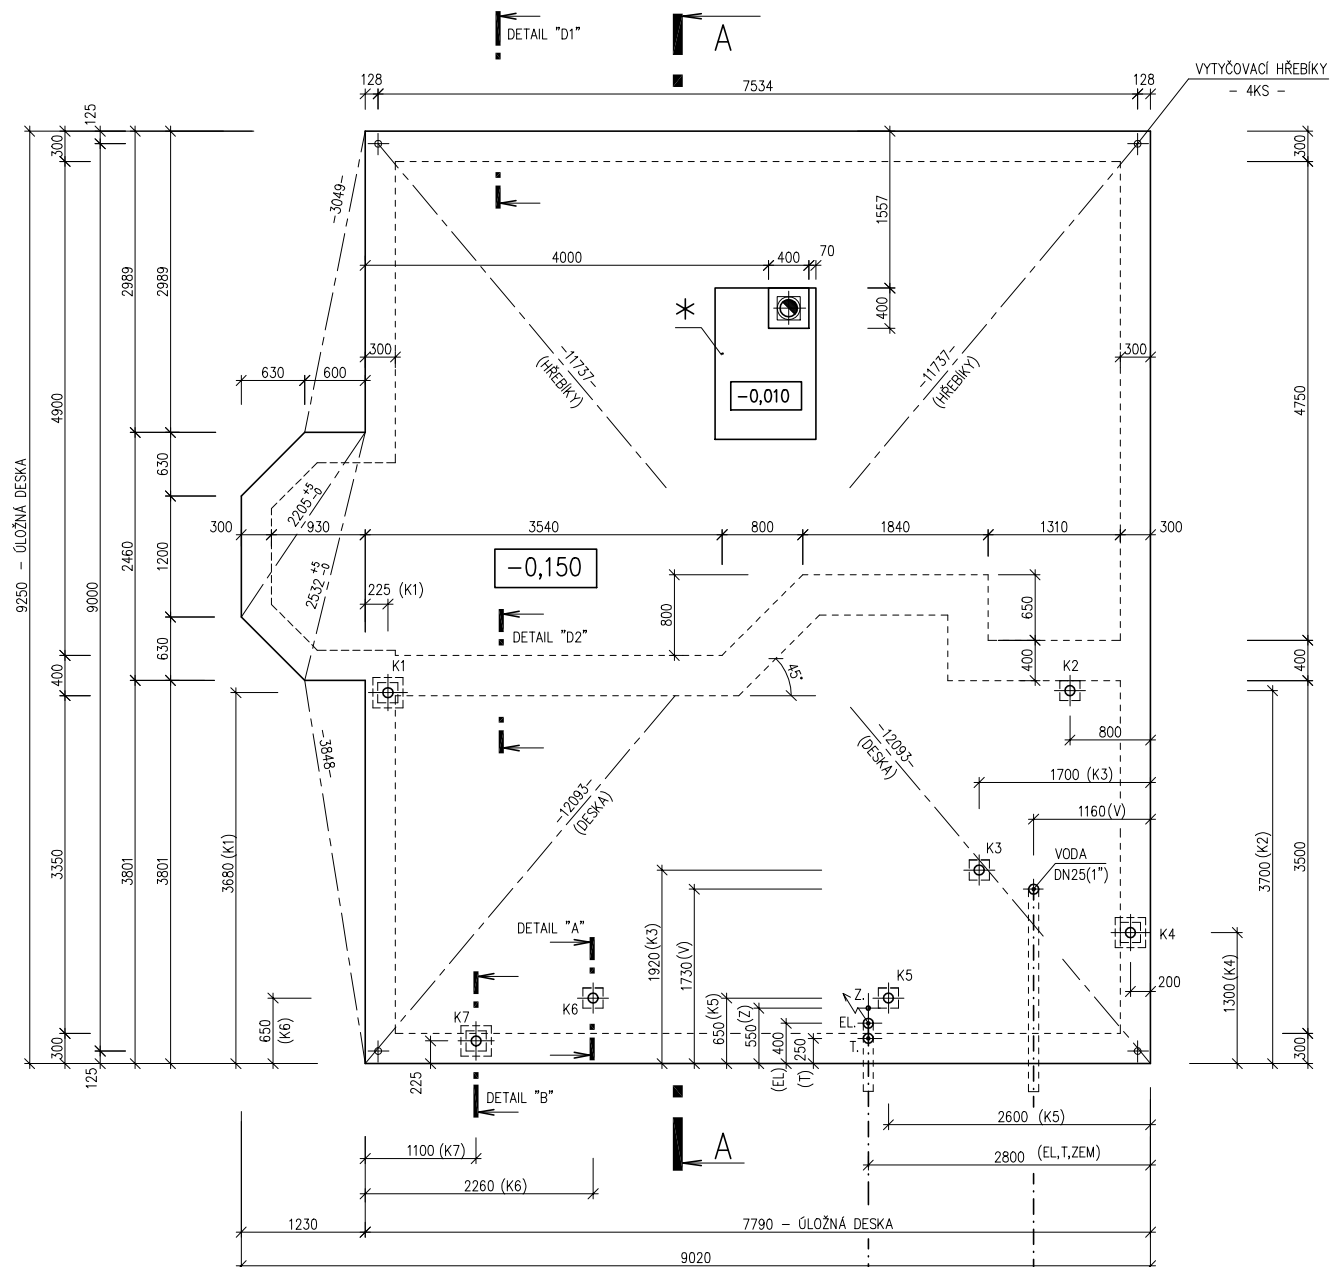

PŘÍSLUŠENSTVÍ :

10,94

UŽITKOVÁ PLOCHA :

40,43

CELKOVÁ PLOCHA (PODLAHOVÁ) :

45,42

MODEL 06

Zpracovatel

## POZNÁMKA :

OBVODOVÉ ROZMĚRY ÚLOŽNÉ DESKY +15 mm  
 (BEZ VNĚJŠÍCH ÚPRAV) : - 0 mm  
 PRAVOÚHLOST STAVBY - DÉLKA DIAGONÁLY : +20 mm  
 OSY INSTALAČNÍCH PROSTUPŮ : ±15 mm  
 VODOROVNOST ÚL. DESKY-MAX. VÝŠKOVÝ ROZDÍL : 15 mm  
 -MAX. VÝŠKOVÝ ROZDÍL  
 NA DÉLCE 2,0 m : 8 mm