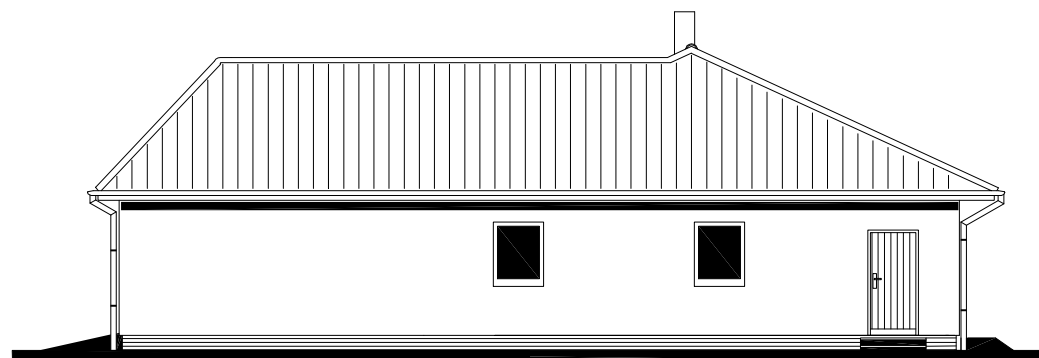

POHLED PRAVÝ

MODEL 06

Zpracovatel

Projekt

Datum: 07/2006

Číslo HS: 33 652