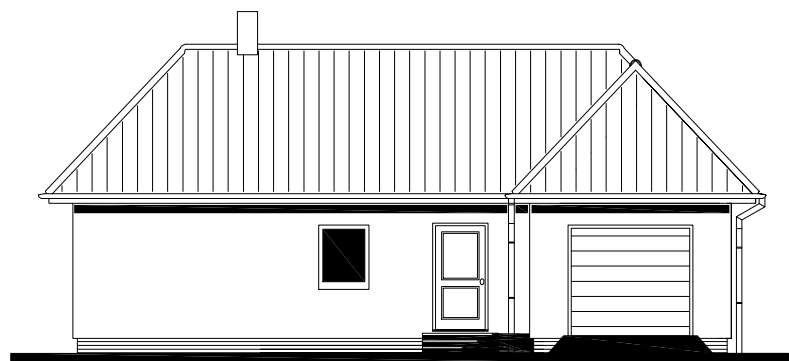

POHLED VSTUPNÍ