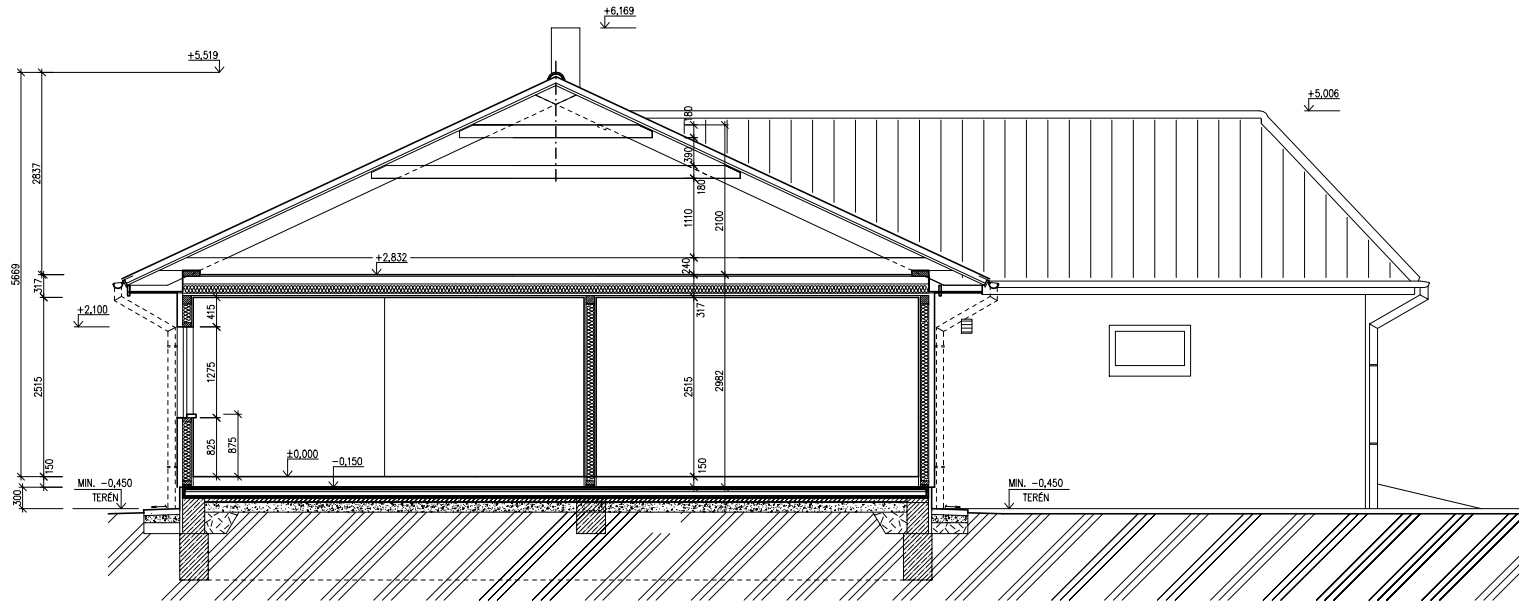

RODINNÝ DOMEK

SOLO Line 117/28'kk

(RD BEZ PODSKLEPENÍ)

PŮDORYS PŘÍZEMÍ

M 1:50

**POZNÁMKA:**

OBKLAD STĚN A PŘÍČEK SÁDROKARTONEM TL.12,5 mm
JE PRO POTŘEBU KÓTOVÁNÍ ZAOKROUHLĚN NA 12 mm.

TECHNICKÉ ZMĚNY JSOU VYHRAZENY

OBYTNÁ PLOCHA :	81,51
PŘÍSLUŠENSTVÍ :	57,25
UŽITKOVÁ PLOCHA :	140,45
CELKOVÁ PLOCHA (PODLAHOVÁ) :	140,45

MODEL 06

RODINNÝ DOMEK
SOLO Line 117/28kk
 (RD BEZ PODSKLEPENÍ)

LEGENDA MATERIÁLU

-  ROSTLÝ TERÉN
-  ŠTĚRKOVÝ NÁSYP
-  ZÁSYP
-  ŽELEZOBETON
-  PROSTÝ BETON
-  DŘEVO
-  TEPELNÁ IZOLACE

SPODNÍ STAVBA
 DODÁVKA ODBĚRATELE

č.v. : 008

RODINNÝ DOMEK

SOLO Line 117/28kk

(RD BEZ PODSKLEPENÍ)

POHLED ZAHRADNÍ

POHLED LEVÝ

POHLEDY M 1:100

POHLED VSTUPNÍ

POHLED PRAVÝ

MODEL 06

Zpracovatel

Projekt

Datum: 07/2006

Číslo HS: 33 652