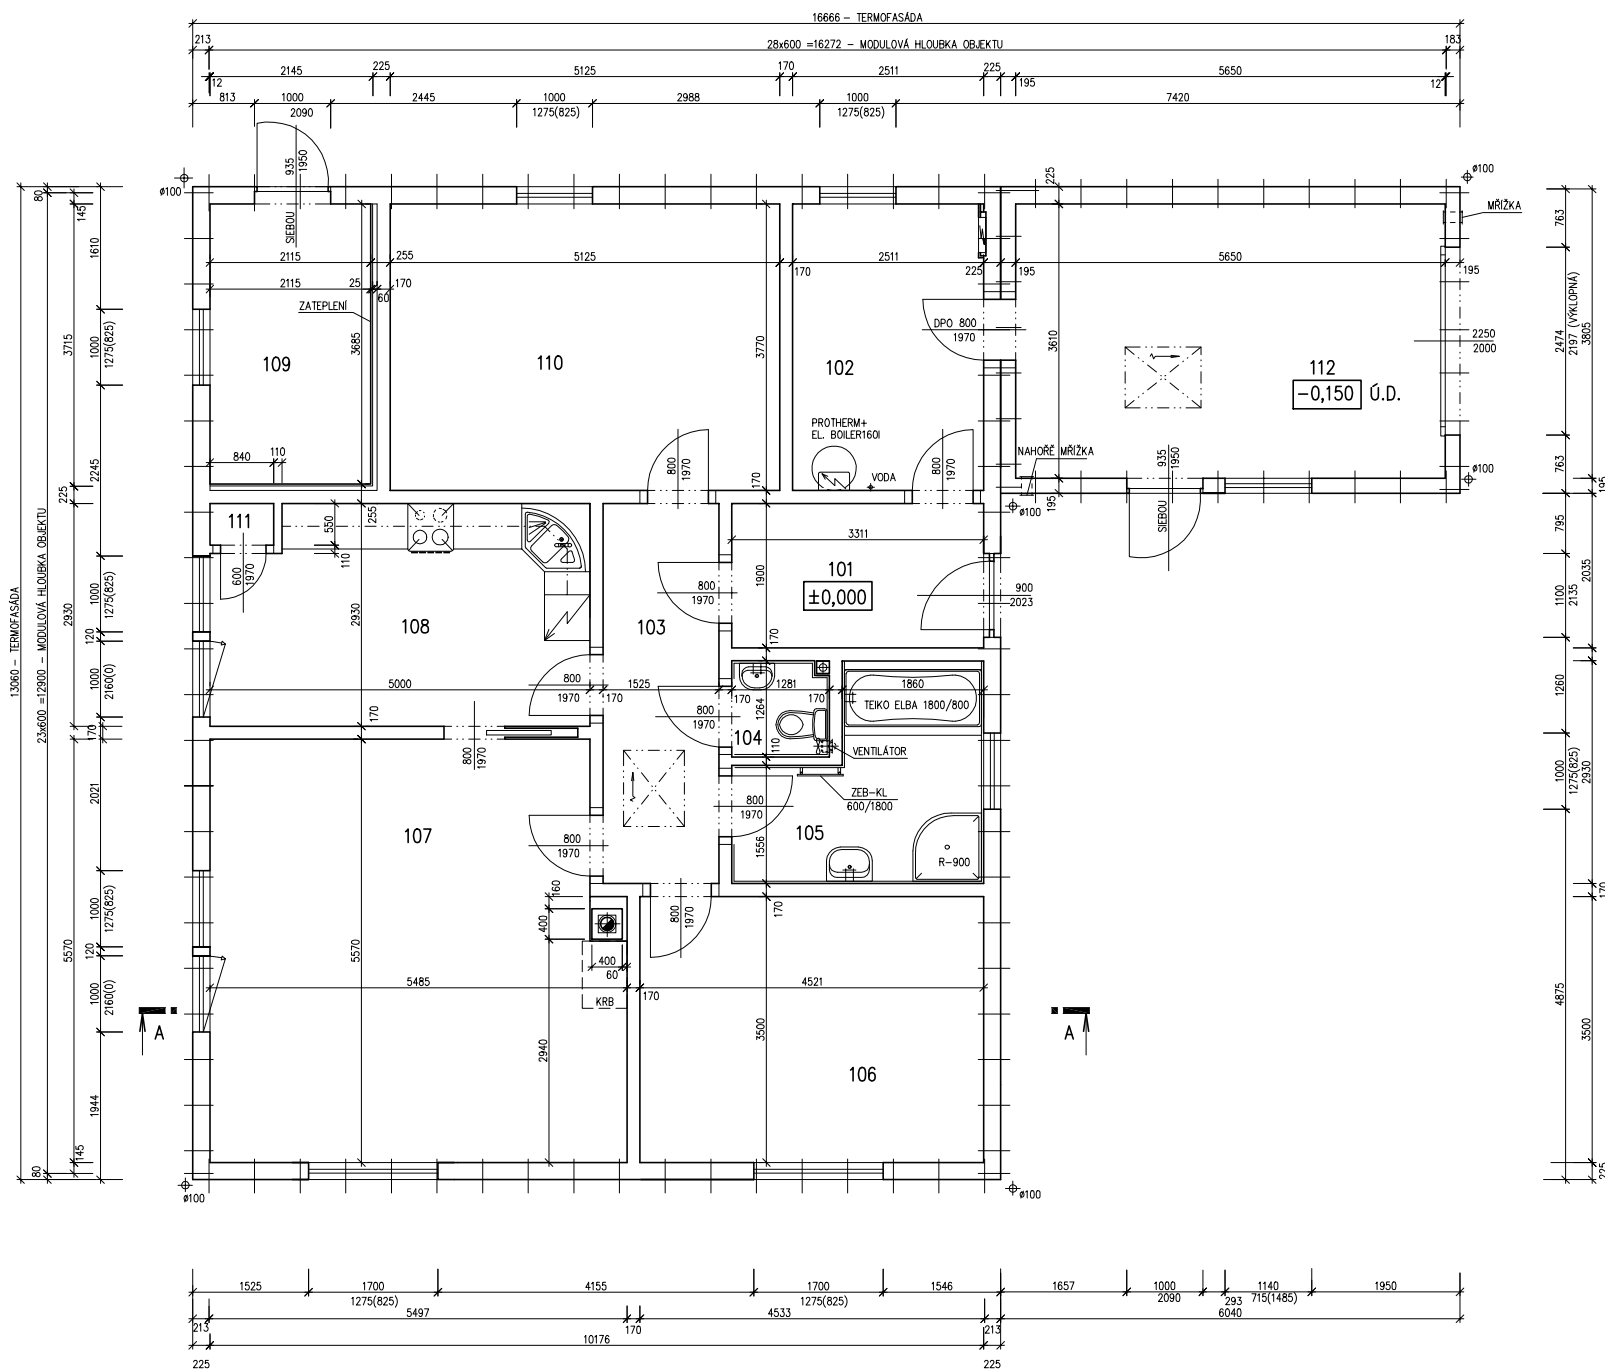

RODINNÝ DOMEK

SOLO Line 117/28'kk

(RD BEZ PODSKLEPENÍ)

PŮDORYS PŘÍZEMÍ

M 1:50

**POZNÁMKA:**

OBKLAD STĚN A PŘÍČEK SÁDROKARTONEM TL.12,5 mm
JE PRO POTŘEBU KÓTOVÁNÍ ZAOKROUHLĚN NA 12 mm.

TECHNICKÉ ZMĚNY JSOU VYHRAZENY

LEGENDA MÍSTNOSTÍ :

ČÍSLO	ÚČEL MÍSTNOSTI	PLOCHA m ²
101	ZÁDVEŘÍ	6,48
102	TECHNICKÁ MÍSTNOST	9,42
103	HALA	7,62
104	WC	1,58
105	KOUPELNA	7,70
106	LOŽNICE	15,82
107	OBYVACÍ POKOJ	29,31
108	KUCHYŇ	14,02
109	SKLAD	8,29
110	POKOJ	19,32
111	SPÍŽ	0,46
112	GARÁŽ	20,39

OBYTNÁ PLOCHA :	81,51
PŘÍSLUŠENSTVÍ :	57,25
UŽITKOVÁ PLOCHA :	140,45
CELKOVÁ PLOCHA (PODLAHOVÁ) :	140,45

MODEL 06

RODINNÝ DOMEK
SOLO Line 117/28kk
 (RD BEZ PODSKLEPENÍ)

LEGENDA MATERIÁLU

-  ROSTLÝ TERÉN
-  ŠTĚRKOVÝ NÁSYP
-  ZÁSYP
-  ŽELEZOBETON
-  PROSTÝ BETON
-  DŘEVO
-  TEPELNÁ IZOLACE

SPODNÍ STAVBA
 DODÁVKA ODBĚRATELE

č.v. : 008

RODINNÝ DOMEK

SOLO Line 117/28kk

(RD BEZ PODSKLEPENÍ)

POHLED ZAHRADNÍ

POHLED LEVÝ

POHLEDY M 1:100