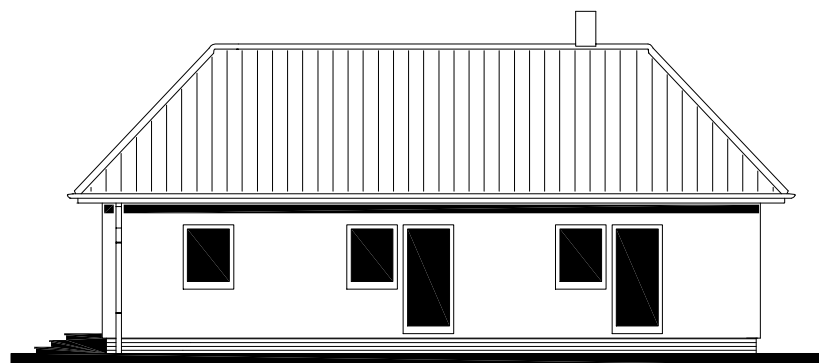

RODINNÝ DOMEK

SOLO Line 117/28'kk

(RD BEZ PODSKLEPENÍ)

PŮDORYS PŘÍZEMÍ

M 1:50

**POZNÁMKA:**

OBKLAD STĚN A PŘÍČEK SÁDROKARTONEM TL.12,5 mm
JE PRO POTŘEBU KÓTOVÁNÍ ZAOKROUHLĚN NA 12 mm.

TECHNICKÉ ZMĚNY JSOU VYHRAZENY

OBYTNÁ PLOCHA :	81,51
PŘÍSLUŠENSTVÍ :	57,25
UŽITKOVÁ PLOCHA :	140,45
CELKOVÁ PLOCHA (PODLAHOVÁ) :	140,45

MODEL 06

RODINNÝ DOMEK
SOLO Line 117/28kk
 (RD BEZ PODSKLEPENÍ)

LEGENDA MATERIÁLU

-  ROSTLÝ TERÉN
-  ŠTĚRKOVÝ NÁSYP
-  ZÁSYP
-  ŽELEZOBETON
-  PROSTÝ BETON
-  DŘEVO
-  TEPELNÁ IZOLACE

SPODNÍ STAVBA
 DODÁVKA ODBĚRATELE

č.v. : 008

RODINNÝ DOMEK

SOLO Line 117/28kk

(RD BEZ PODSKLEPENÍ)

POHLED ZAHRADNÍ

POHLED LEVÝ

POHLEDY M 1:100

POHLED VSTUPNÍ

POHLED PRAVÝ

MODEL 06

Zpracovatel

Projekt

Datum: 07/2006

Číslo HS: 33 652