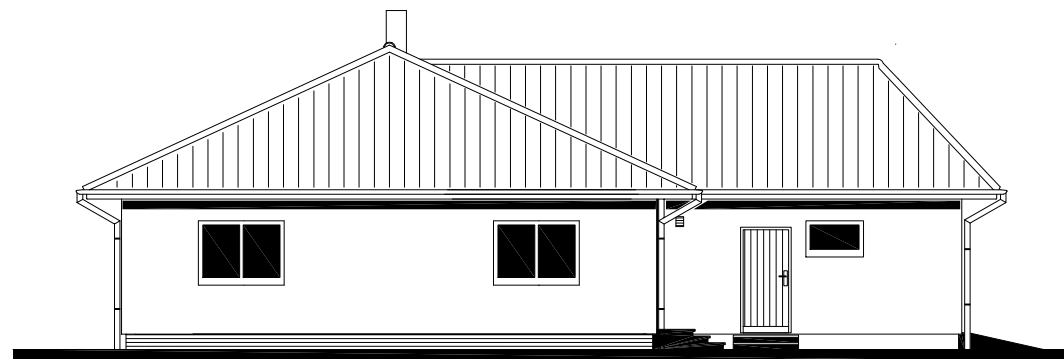

RODINNÝ DOMEK

SOLO Line 117/28'kk

(RD BEZ PODSKLEPENÍ)

PŮDORYS PŘÍZEMÍ

M 1:50

**POZNÁMKA:**

OBKLAD STĚN A PŘÍČEK SÁDROKARTONEM TL.12,5 mm
JE PRO POTŘEBU KÓTOVÁNÍ ZAOKROUHLĚN NA 12 mm.

TECHNICKÉ ZMĚNY JSOU VYHRAZENY

OBYTNÁ PLOCHA :	81,51
PŘÍSLUŠENSTVÍ :	57,25
UŽITKOVÁ PLOCHA :	140,45
CELKOVÁ PLOCHA (PODLAHOVÁ) :	140,45

MODEL 06

RODINNÝ DOMEK
SOLO Line 117/28kk
 (RD BEZ PODSKLEPENÍ)

LEGENDA MATERIÁLU

-  ROSTLÝ TERÉN
-  ŠTĚRKOVÝ NÁSYP
-  ZÁSYP
-  ŽELEZOBETON
-  PROSTÝ BETON
-  DŘEVO
-  TEPELNÁ IZOLACE

SPODNÍ STAVBA
 DODÁVKA ODBĚRATELE

č.v. : 008

RODINNÝ DOMEK

SOLO Line 117/28kk

(RD BEZ PODSKLEPENÍ)

POHLED ZAHRADNÍ

POHLED LEVÝ

POHLEDY M 1:100

POHLED VSTUPNÍ

POHLED PRAVÝ

MODEL 06

Zpracovatel

Projekt

Datum: 07/2006

Číslo HS: 33 652