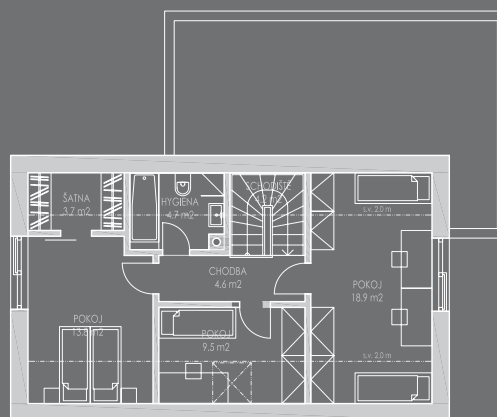

NOVÁ TYPOVÁ ŘADA

LOCUS 113 B2

4+kk s garáží a skladem

Typová řada LOCUS počítá s variantami přístupu na všechny světové strany!
Typová řada LOCUS prochází implementací do konstrukčního systému **RD Rýmařov**.

Zde uvedená dokumentace je prozatím ilustrativní.
Orientační zastavěná plocha domu: 78,7 m²

přízemí

podkroví

RD RÝMAŘOV